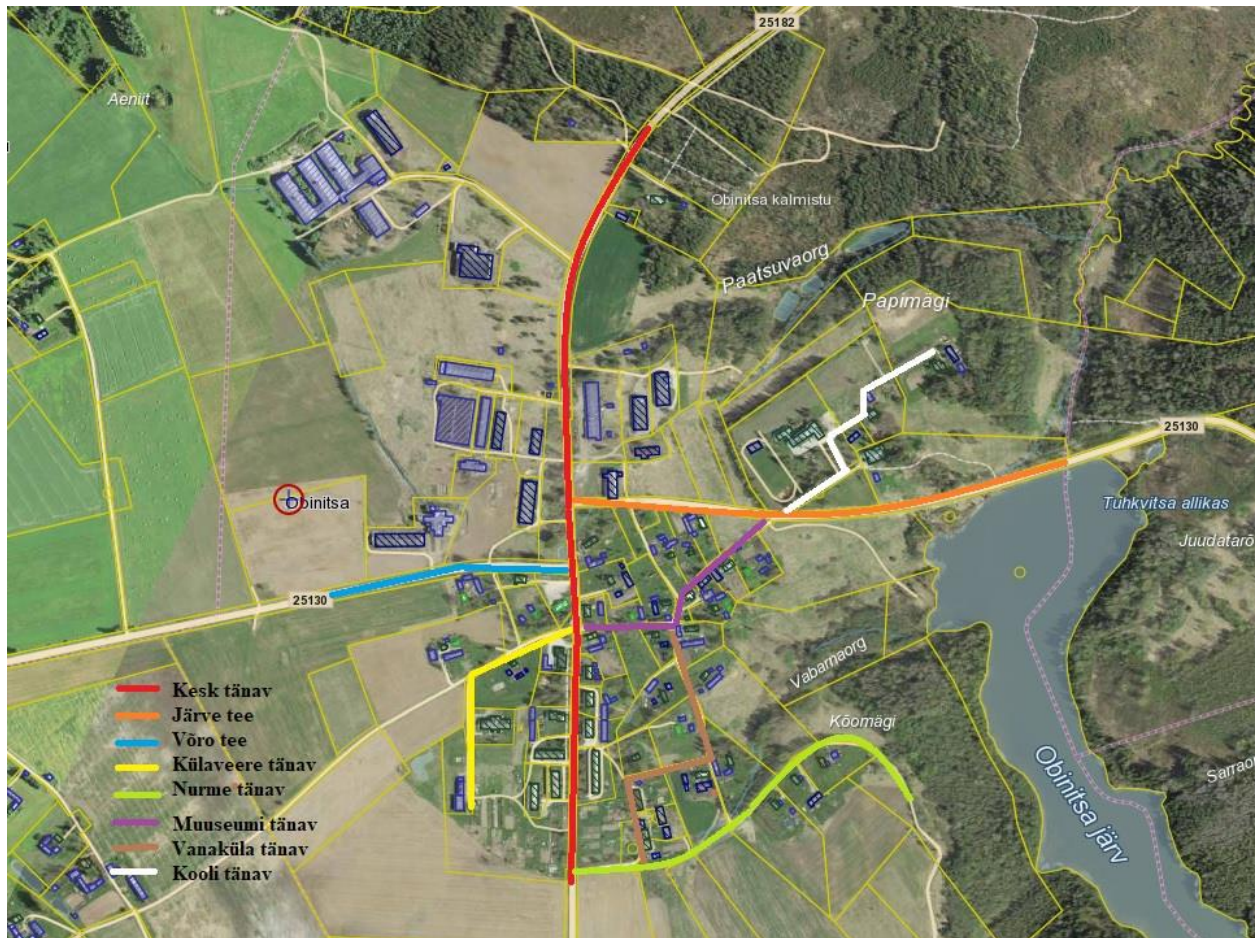

Tänavate nimetused ja paiknemine Obinitsa külas

Setomaa Vallavalitsus plaanib määrata Setomaa vallas, Obinitsa külas kohanimed järgmistele tänavatele vastavalt juurdelisatud skeemile

- 1) Kesk tänav
- 2) Järve tee
- 3) Kooli tänav
- 4) Muuseumi tänav
- 5) Võro tee
- 6) Külaveere tänav
- 7) Nurme tänav
- 8) Vanaküla tänav

Katastriüksuste aadresside muudatused seoses tänavate määramisega Obinitsa külas

Seoses tänavatele nimede määramisega planeeritakse muuta katastriüksuste aadresse vastavalt tabelis väljatoodule

KATASTRITUNNUS	KEHTIV AADDRESS	UUS AADDRESS
46001:001:0316	Aia	Kesk tänav 5
46001:001:0308	Edu	Kesk tänav 16
46001:001:1410	Halli	Kesk tänav 24
46001:001:0236	Höpõkuusõ	Kesk tänav 17//Höpõkuusõ
46001:001:0278	Hundi kartulihoidla	Kesk tänav 45
46001:001:1110	Ilvese	Muuseumi tänav 8//Ilvese
46001:001:0353	Järve	Vanaküla tänav 13
46001:001:1090	Kase	Vanaküla tänav 5//Kase
46001:001:1610	Kastani	Nurme tänav 16//Kastani
46001:001:0366	Katlamaja	Kooli tänav 4
46001:001:0344	Kibuvitsa	Kesk tänav 7
46001:001:0111	Kingo	Külaveere tänav 6//Kingo
46001:001:0021	Kiriku	Kooli tänav 2
46001:001:1100	Kirsi	Nurme tänav 14//Kirsi
46001:001:1681	Kodutalu	Muuseumi tänav 7
46001:001:0459	Kooli puurkaev	Kooli tänav 3
46001:001:1070	Kuhja	Kesk tänav 14//Kuhja
46001:001:0352	Külakeskuse	Kooli tänav 1
46001:001:1080	Küti	Vanaküla tänav 4//Küti
46001:001:0296	Küüni	Kesk tänav 49
46001:001:0363	Lasteaia	Külaveere tänav 5
73201:001:0278	Lauda	Kesk tänav 31
46001:001:2020	Liiva	Kesk tänav 29
46001:001:0900	Lillmaa	Vanaküla tänav 2//Lillmaa
46001:001:1751	Lõhmuse	Muuseumi tänav 5//Lõhmuse
46001:001:1420	Mägiste	Vanaküla tänav 3//Mägiste
46001:001:1670	Männi	Kesk tänav 25
46001:001:0304	Masti	Vanaküla tänav 1//Masti
46001:001:0277	Mõtsa	Kesk tänav 47
46001:001:1801	Müürimäe	Muuseumi tänav 6//Müürimäe
73201:001:0220	Nulu	Kesk tänav 12
46001:001:1810	Obinitsa alajaam 1	Kesk tänav 11a
46001:001:1820	Obinitsa II alajaama	Kesk tänav 37