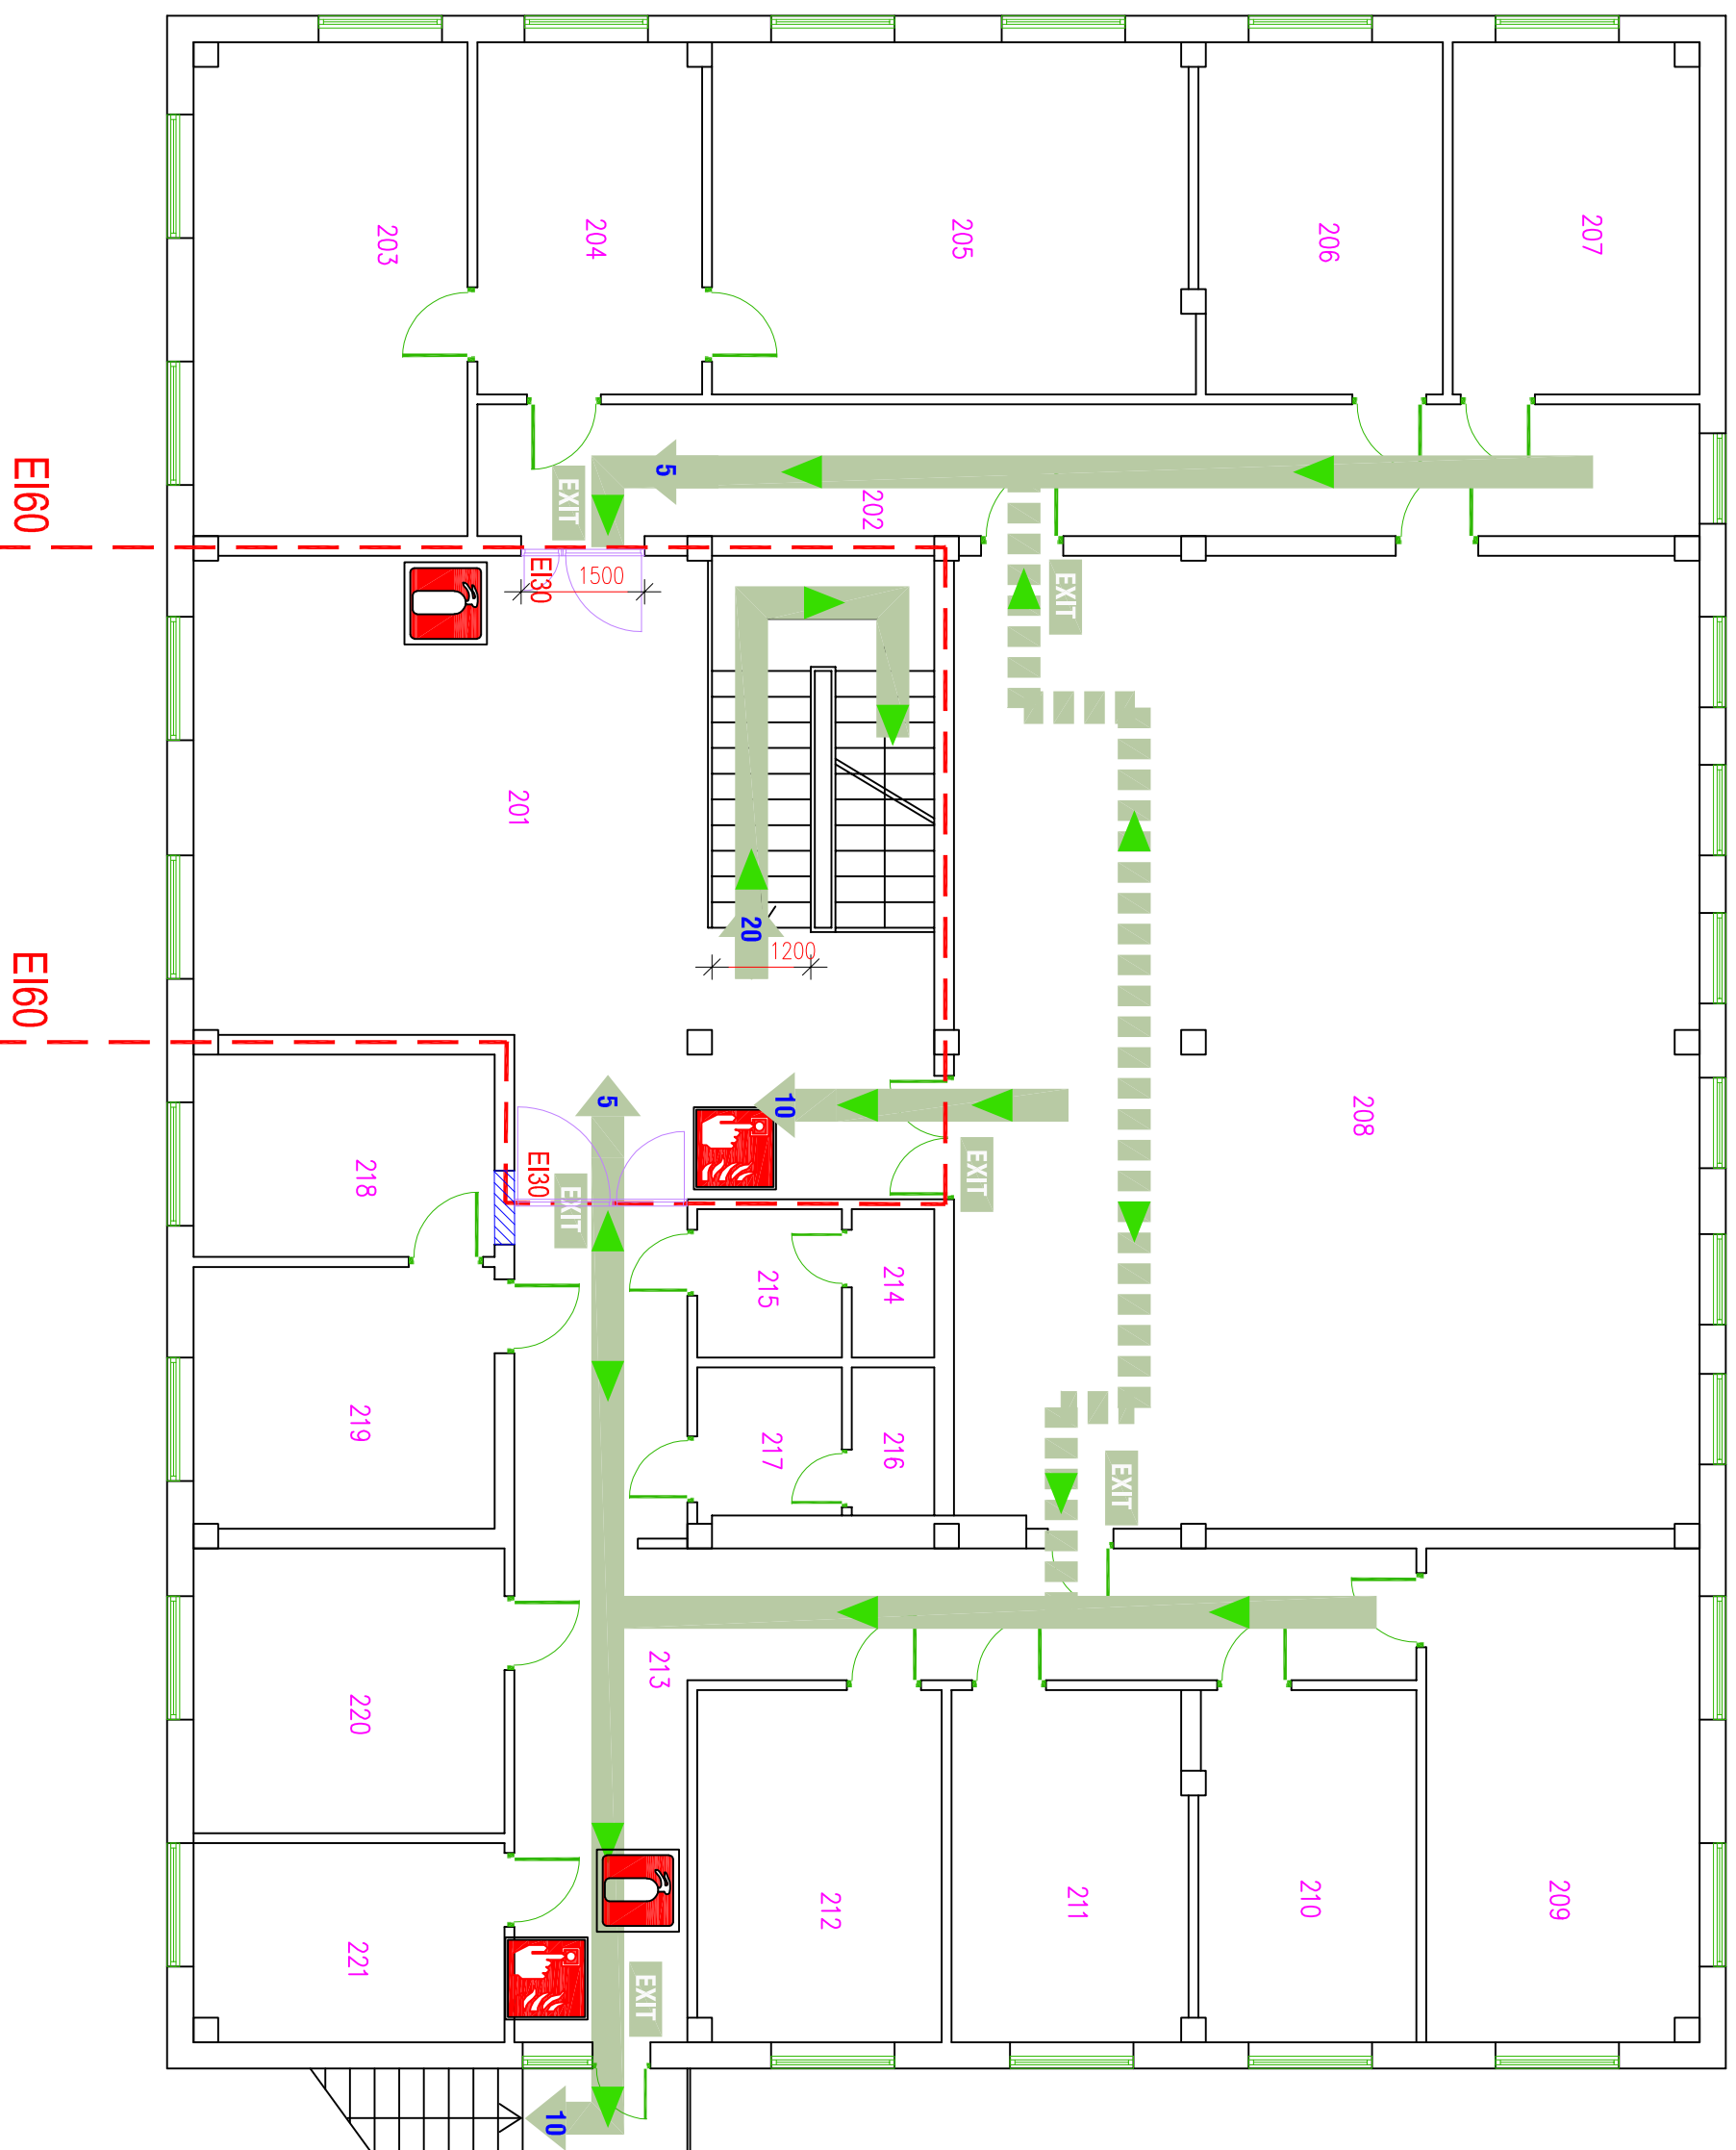

# 2 KORRUS

Setomaa Vallavalitsus, Mikitamäe teeninduspunkt.  
Mäe tn 27, Mikitamäe, Setomaa vald, Võru maakond.