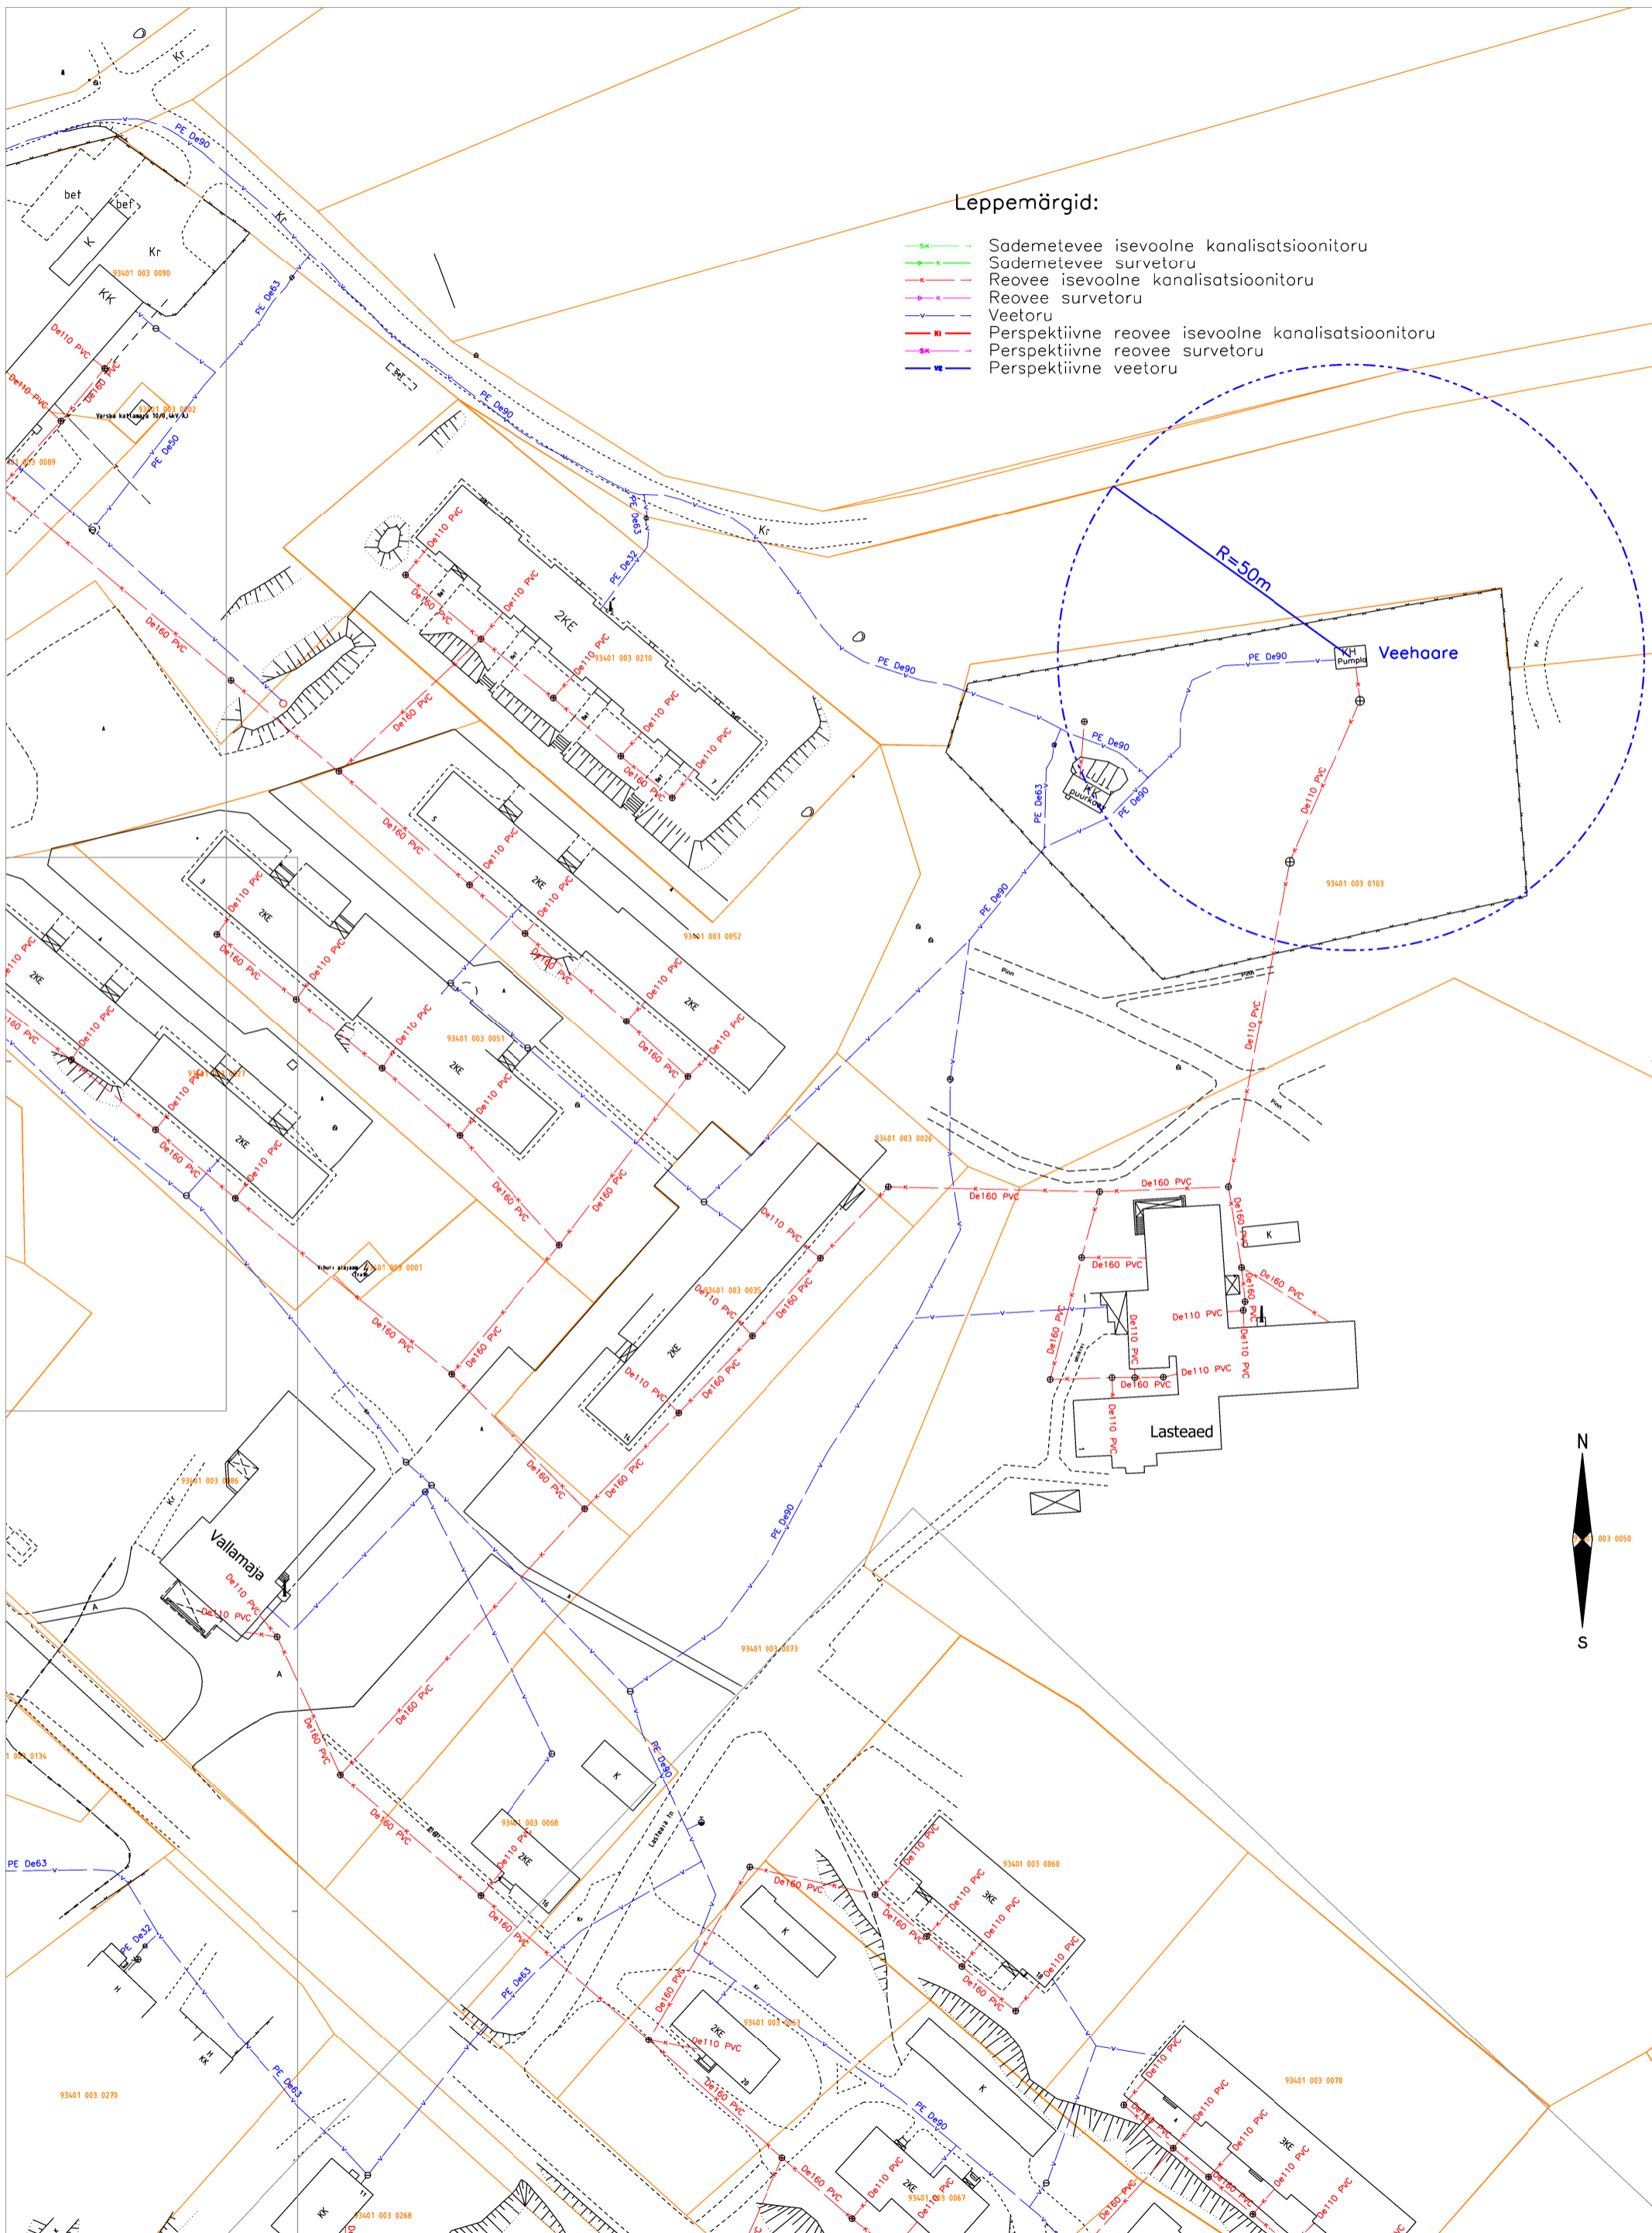

Reoveepumpla

Leppemärgid:

- Sademevee isevoolne kanalisatsioonitoru
- Sademevee survetoru
- Reovee isevoolne kanalisatsioonitoru
- Reovee survetoru
- Veetoru
- Perspektiivne reovee isevoolne kanalisatsioonitoru
- Perspektiivne reovee survetoru
- Perspektiivne veetoru

Leppemärgid:

- - - Sademeteevee isevoolne kanalisatsioonitoru
- - - Sademeteevee survetoru
- - - Reevee isevoolne kanalisatsioonitoru
- - - Reevee survetoru
- - - Veetoru
- - - Perspektiivne reevee isevoolne kanalisatsioonitoru
- - - Perspektiivne reevee survetoru
- - - Perspektiivne veetoru

Leppemärgid:

-  Sademetevee isevoolne kanalisatsioonitoru
-  Sademetevee survetoru
-  Reovee isevoolne kanalisatsioonitoru
-  Reovee survetoru
-  Veetoru
-  Perspektiivne reovee isevoolne kanalisatsioonitoru
-  Perspektiivne reovee survetoru
-  Perspektiivne veetoru

Leppemärgid:

- x—x— Sademetevee isevoolne kanalisatsioonitoru
- x—x— Sademetevee survetoru
- x—x— Reovee isevoolne kanalisatsioonitoru
- x—x— Reovee survetoru
- x—x— Veetoru
- x—x— Perspektiivne reovee isevoolne kanalisatsioonitoru
- x—x— Perspektiivne reovee survetoru
- x—x— Perspektiivne veetoru