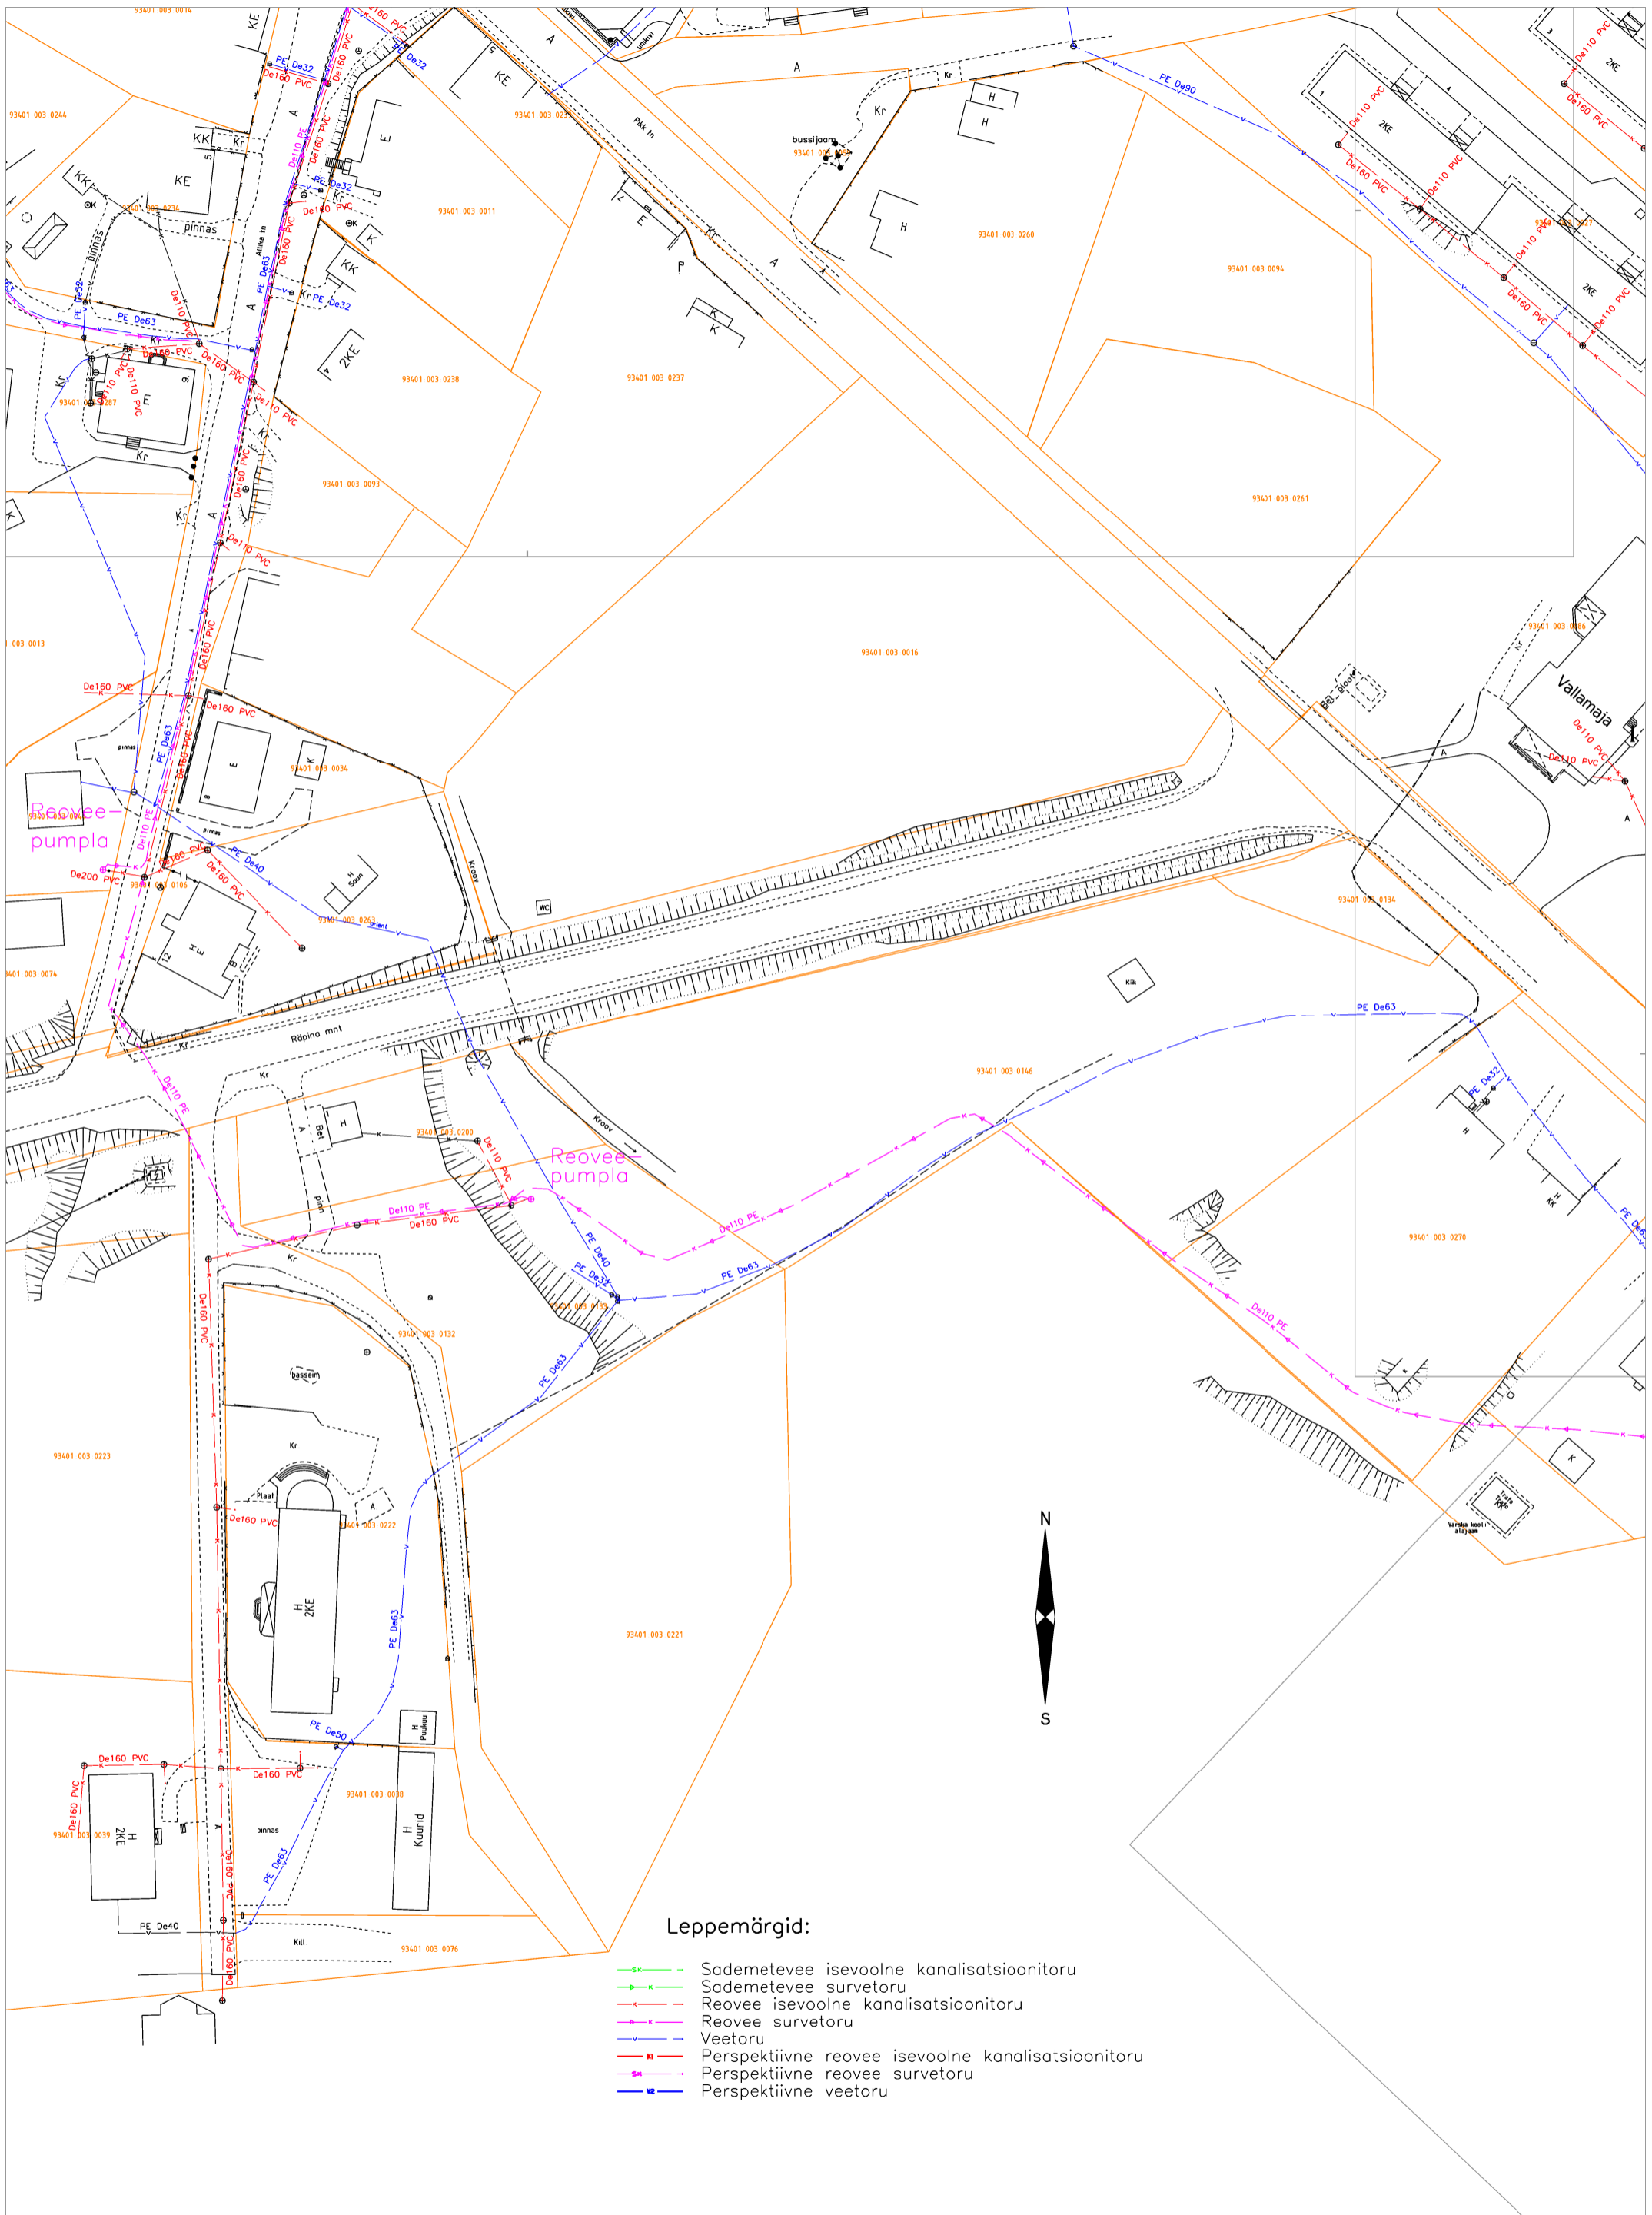

Reoveepumpla

Leppemärgid:

- Sademevee isevoolne kanalisatsioonitoru
- Sademevee survetoru
- Reovee isevoolne kanalisatsioonitoru
- Reovee survetoru
- Veetoru
- Perspektiivne reovee isevoolne kanalisatsioonitoru
- Perspektiivne reovee survetoru
- Perspektiivne veetoru

Leppemärgid:

- - - Sademeteevee isevoolne kanalisatsioonitoru
- - - Sademeteevee survetoru
- - - Reevee isevoolne kanalisatsioonitoru
- - - Reevee survetoru
- - - Veetoru
- - - Perspektiivne reevee isevoolne kanalisatsioonitoru
- - - Perspektiivne reevee survetoru
- - - Perspektiivne veetoru

Leppemärgid:

-  Sademetevee isevoolne kanalisatsioonitoru
-  Sademetevee survetoru
-  Reovee isevoolne kanalisatsioonitoru
-  Reovee survetoru
-  Veetoru
-  Perspektiivne reovee isevoolne kanalisatsioonitoru
-  Perspektiivne reovee survetoru
-  Perspektiivne veetoru

Leppemärgid:

- x—x— Sademetevee isevoolne kanalisatsioonitoru
- x—x— Sademetevee survetoru
- x—x— Reovee isevoolne kanalisatsioonitoru
- x—x— Reovee survetoru
- x—x— Veetoru
- x—x— Perspektiivne reovee isevoolne kanalisatsioonitoru
- x—x— Perspektiivne reovee survetoru
- x—x— Perspektiivne veetoru