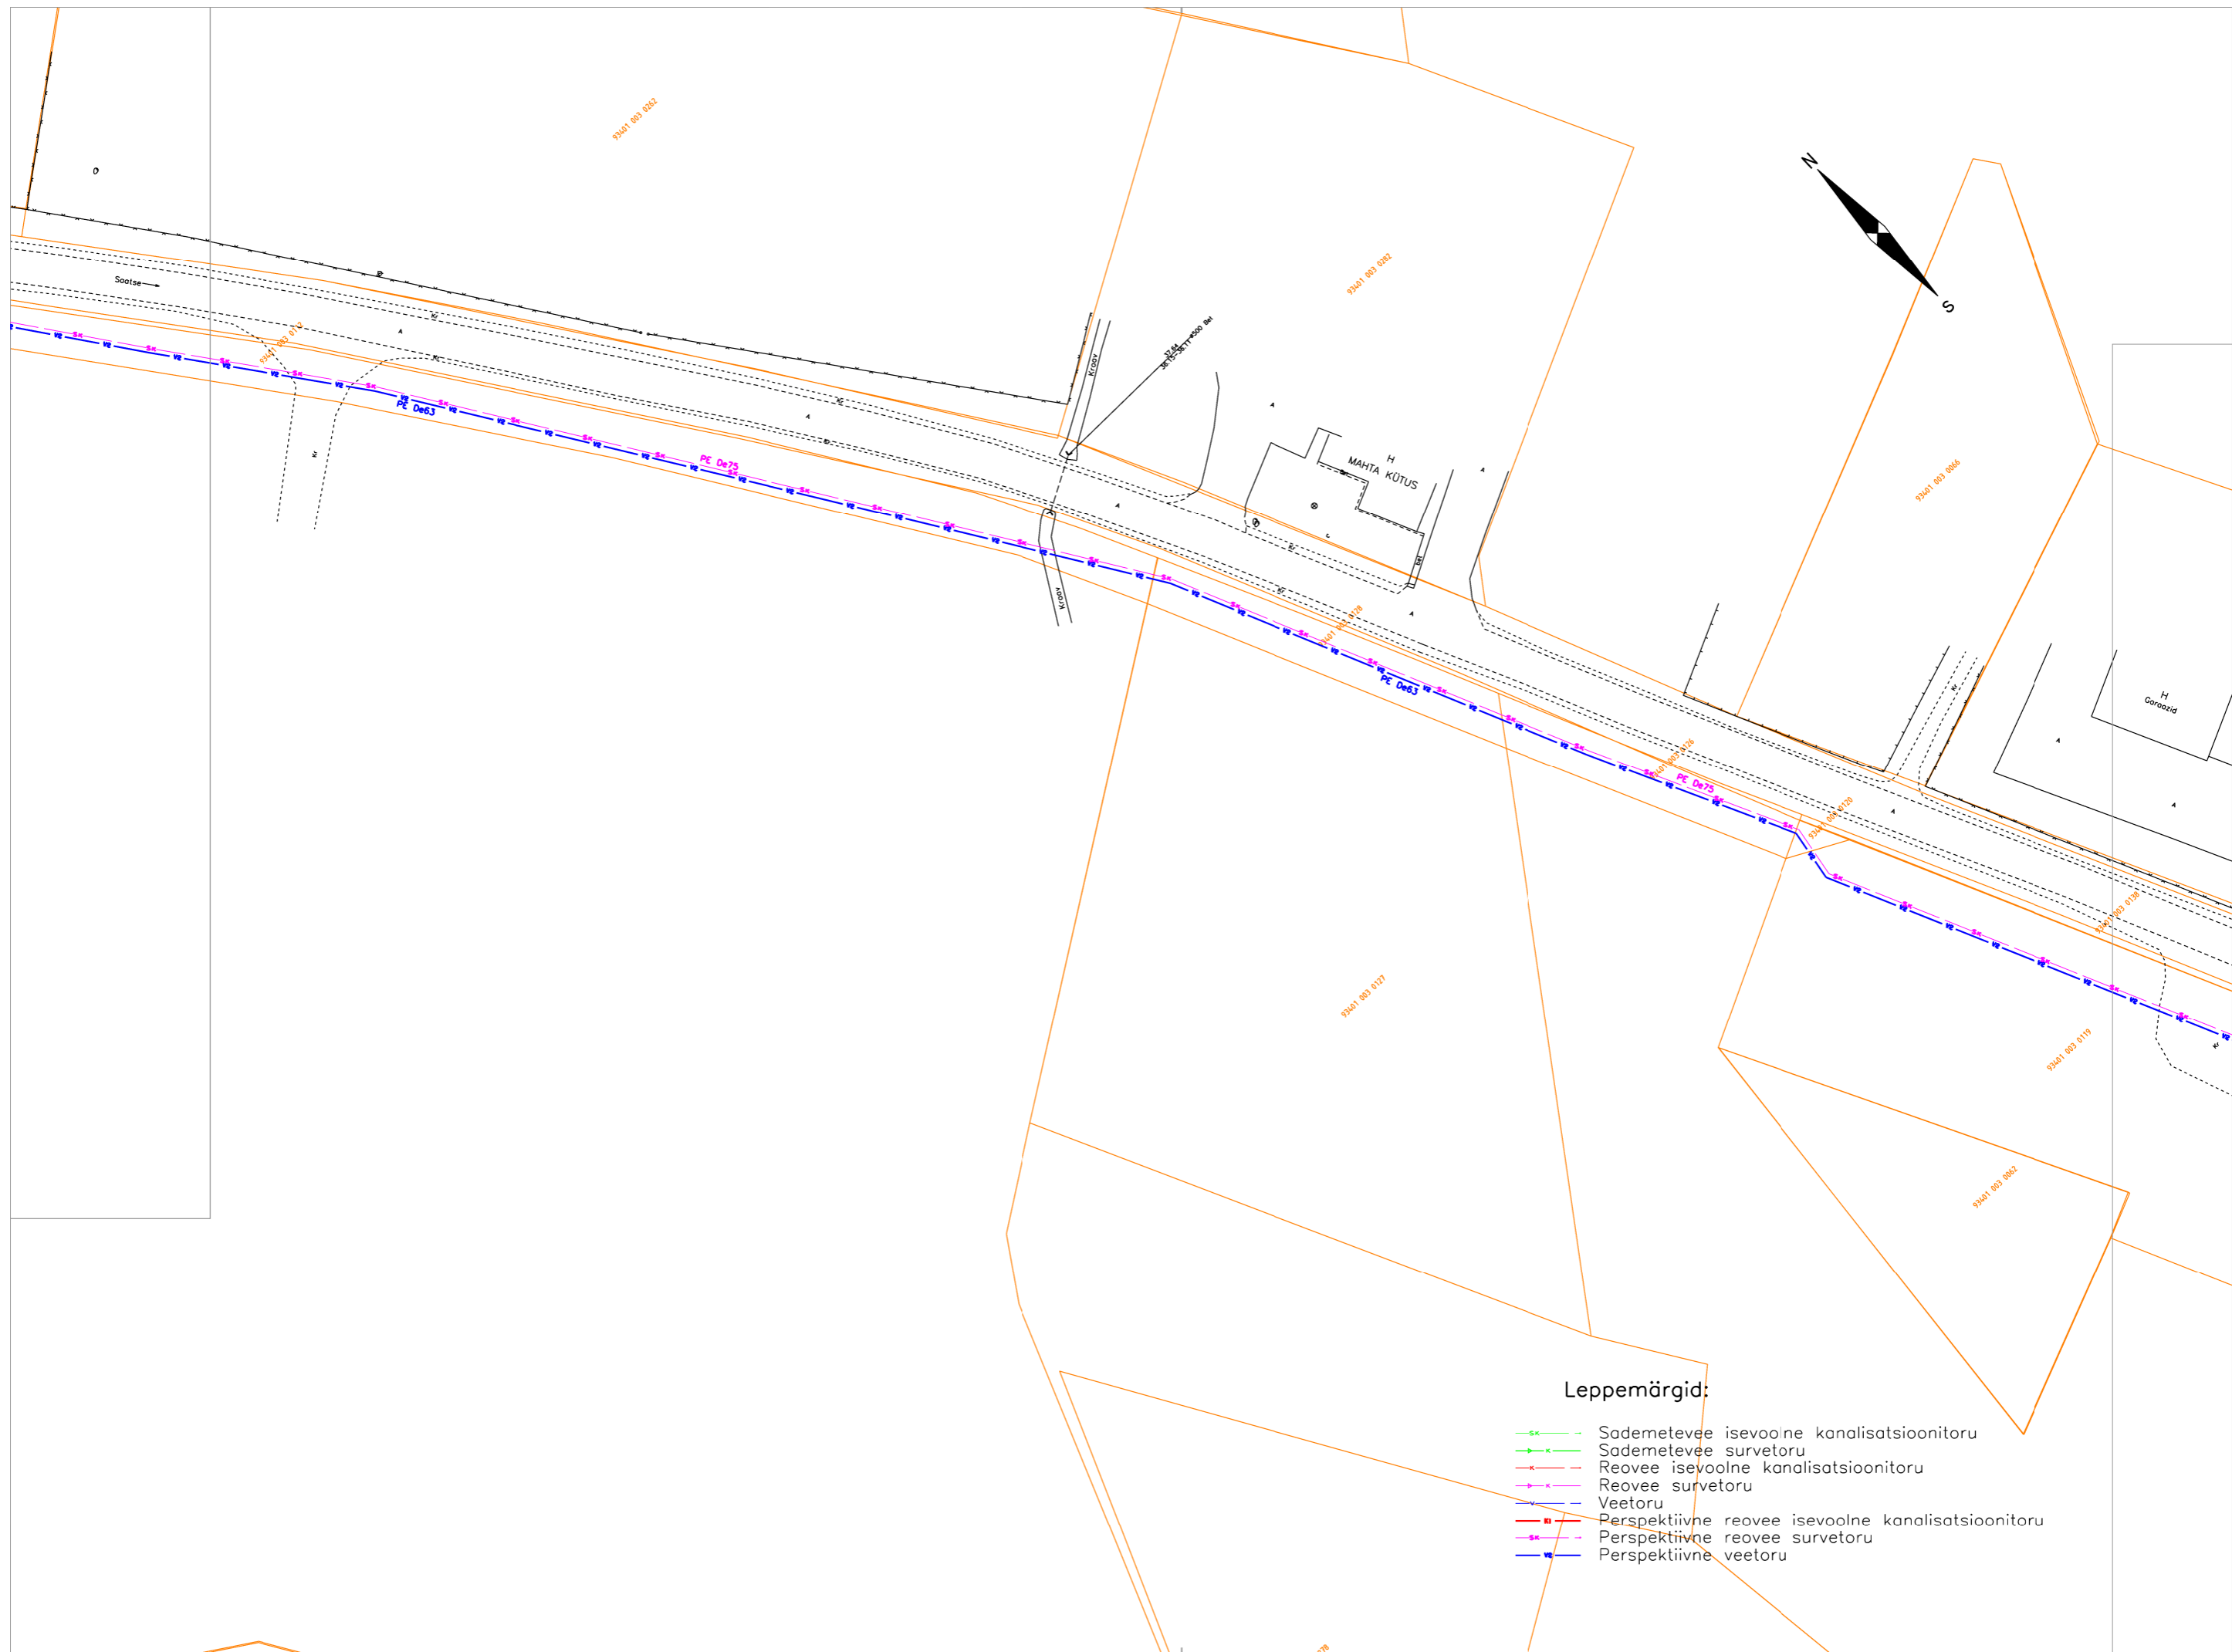

Reoveepumpla

Leppemärgid:

- Sademevee isevoolne kanalisatsioonitoru
- Sademevee survetoru
- Reovee isevoolne kanalisatsioonitoru
- Reovee survetoru
- Veetoru
- Perspektiivne reovee isevoolne kanalisatsioonitoru
- Perspektiivne reovee survetoru
- Perspektiivne veetoru

Leppemärgid:

-  Sademetevee isevoolne kanalisatsioonitoru
-  Sademetevee survetoru
-  Reovee isevoolne kanalisatsioonitoru
-  Reovee survetoru
-  Veetoru
-  Perspektiivne reovee isevoolne kanalisatsioonitoru
-  Perspektiivne reovee survetoru
-  Perspektiivne veetoru

Leppemärgid:

- x—x— Sademetevee isevoolne kanalisatsioonitoru
- x—x— Sademetevee survetoru
- x—x— Reovee isevoolne kanalisatsioonitoru
- x—x— Reovee survetoru
- x—x— Veetoru
- x—x— Perspektiivne reovee isevoolne kanalisatsioonitoru
- x—x— Perspektiivne reovee survetoru
- x—x— Perspektiivne veetoru

**Leppemärgid:**

- x— Sademetevee isevoolne kanalisatsioonitoru
- x— Sademetevee survetoru
- x— Reovee isevoolne kanalisatsioonitoru
- x— Reovee survetoru
- x— Veetoru
- x— Perspektiivne reovee isevoolne kanalisatsioonitoru
- x— Perspektiivne reovee survetoru
- x— Perspektiivne veetoru