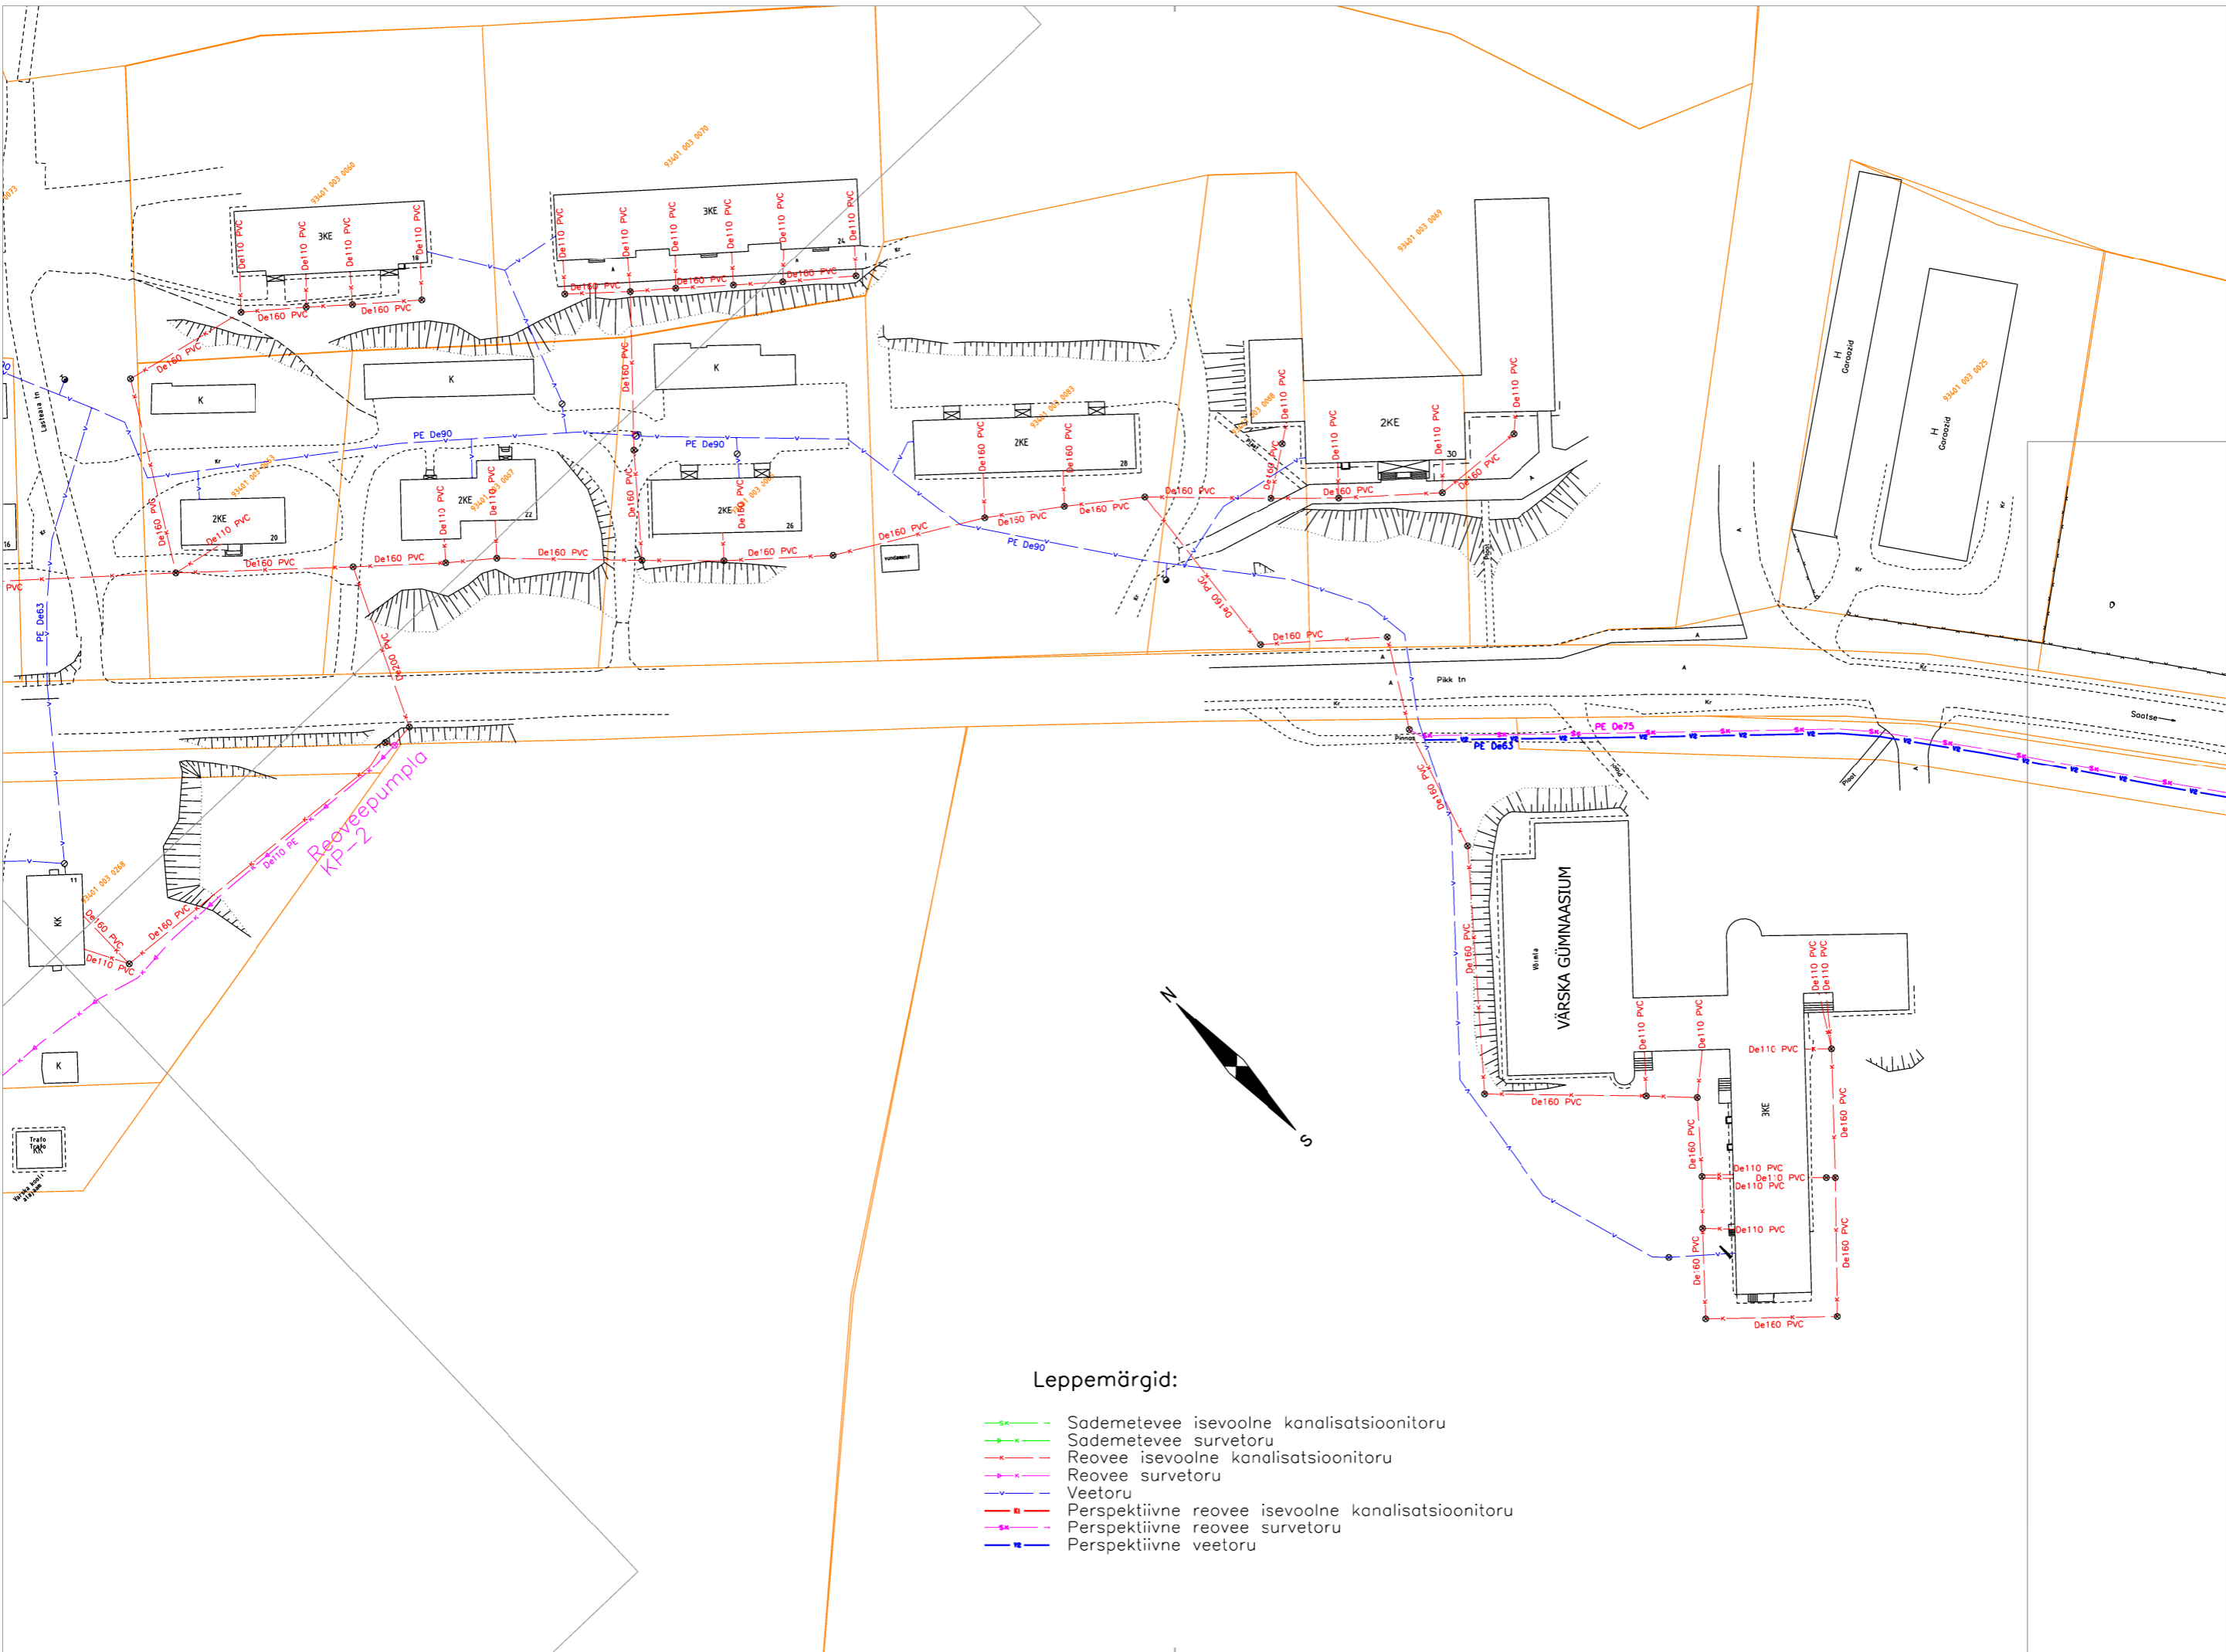

Reoveepumpla

Leppemärgid:

- Sademevee isevoolne kanalisatsioonitoru
- Sademevee survetoru
- Reovee isevoolne kanalisatsioonitoru
- Reovee survetoru
- Veetoru
- Perspektiivne reovee isevoolne kanalisatsioonitoru
- Perspektiivne reovee survetoru
- Perspektiivne veetoru

Leppemärgid:

- - - Sademeteevee isevoolne kanalisatsioonitoru
- - - Sademeteevee survetoru
- - - Reevee isevoolne kanalisatsioonitoru
- - - Reevee survetoru
- - - Veetoru
- - - Perspektiivne reevee isevoolne kanalisatsioonitoru
- - - Perspektiivne reevee survetoru
- - - Perspektiivne veetoru

Leppemärgid:

-  Sademetevee isevoolne kanalisatsioonitoru
-  Sademetevee survetoru
-  Reovee isevoolne kanalisatsioonitoru
-  Reovee survetoru
-  Veetoru
-  Perspektiivne reovee isevoolne kanalisatsioonitoru
-  Perspektiivne reovee survetoru
-  Perspektiivne veetoru

Leppemärgid:

- x—x— Sademetevee isevoolne kanalisatsioonitoru
- x—x— Sademetevee survetoru
- x—x— Reovee isevoolne kanalisatsioonitoru
- x—x— Reovee survetoru
- x—x— Veetoru
- x—x— Perspektiivne reovee isevoolne kanalisatsioonitoru
- x—x— Perspektiivne reovee survetoru
- x—x— Perspektiivne veetoru