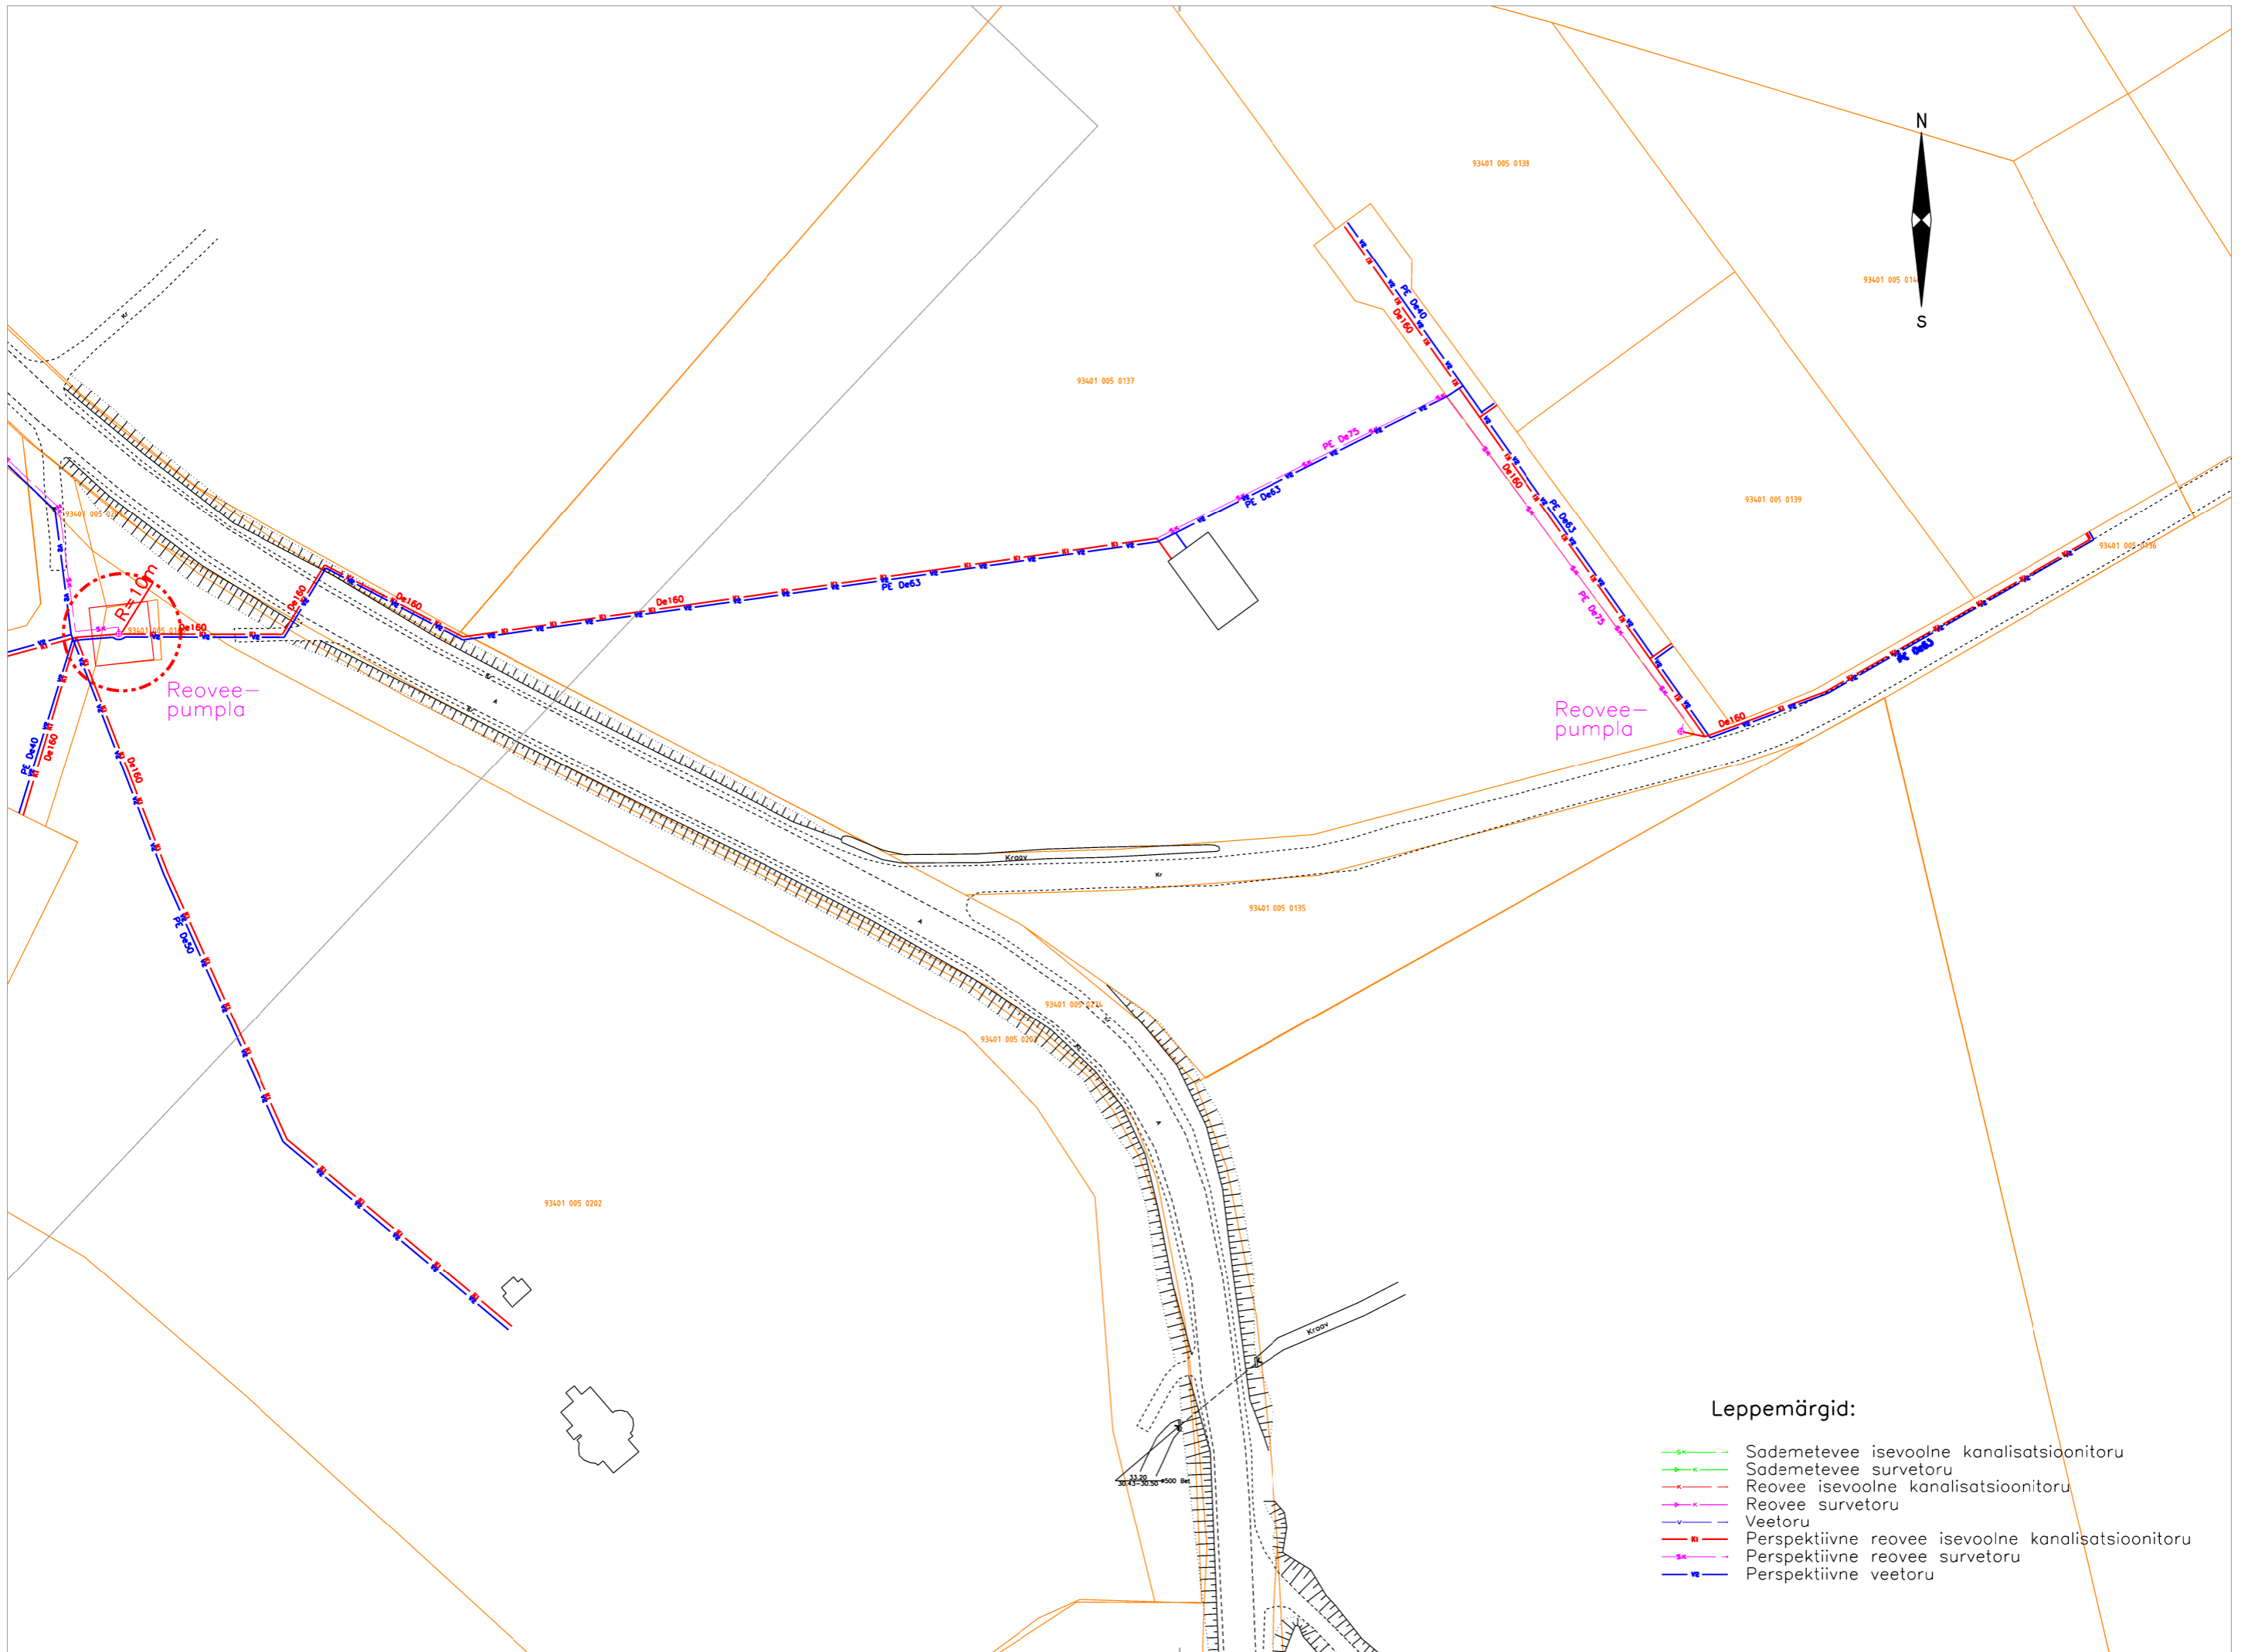

Leppemärgid:

- —sk— Sademetevee isevoolne kanalisatsioonitoru
- —K— Sademetevee survetoru
- —k— Reovee isevoolne kanalisatsioonitoru
- —K— Reovee survetoru
- —v— Veetoru
- —sk— Perspektiivne reovee isevoolne kanalisatsioonitoru
- —K— Perspektiivne reovee survetoru
- —v— Perspektiivne veetoru