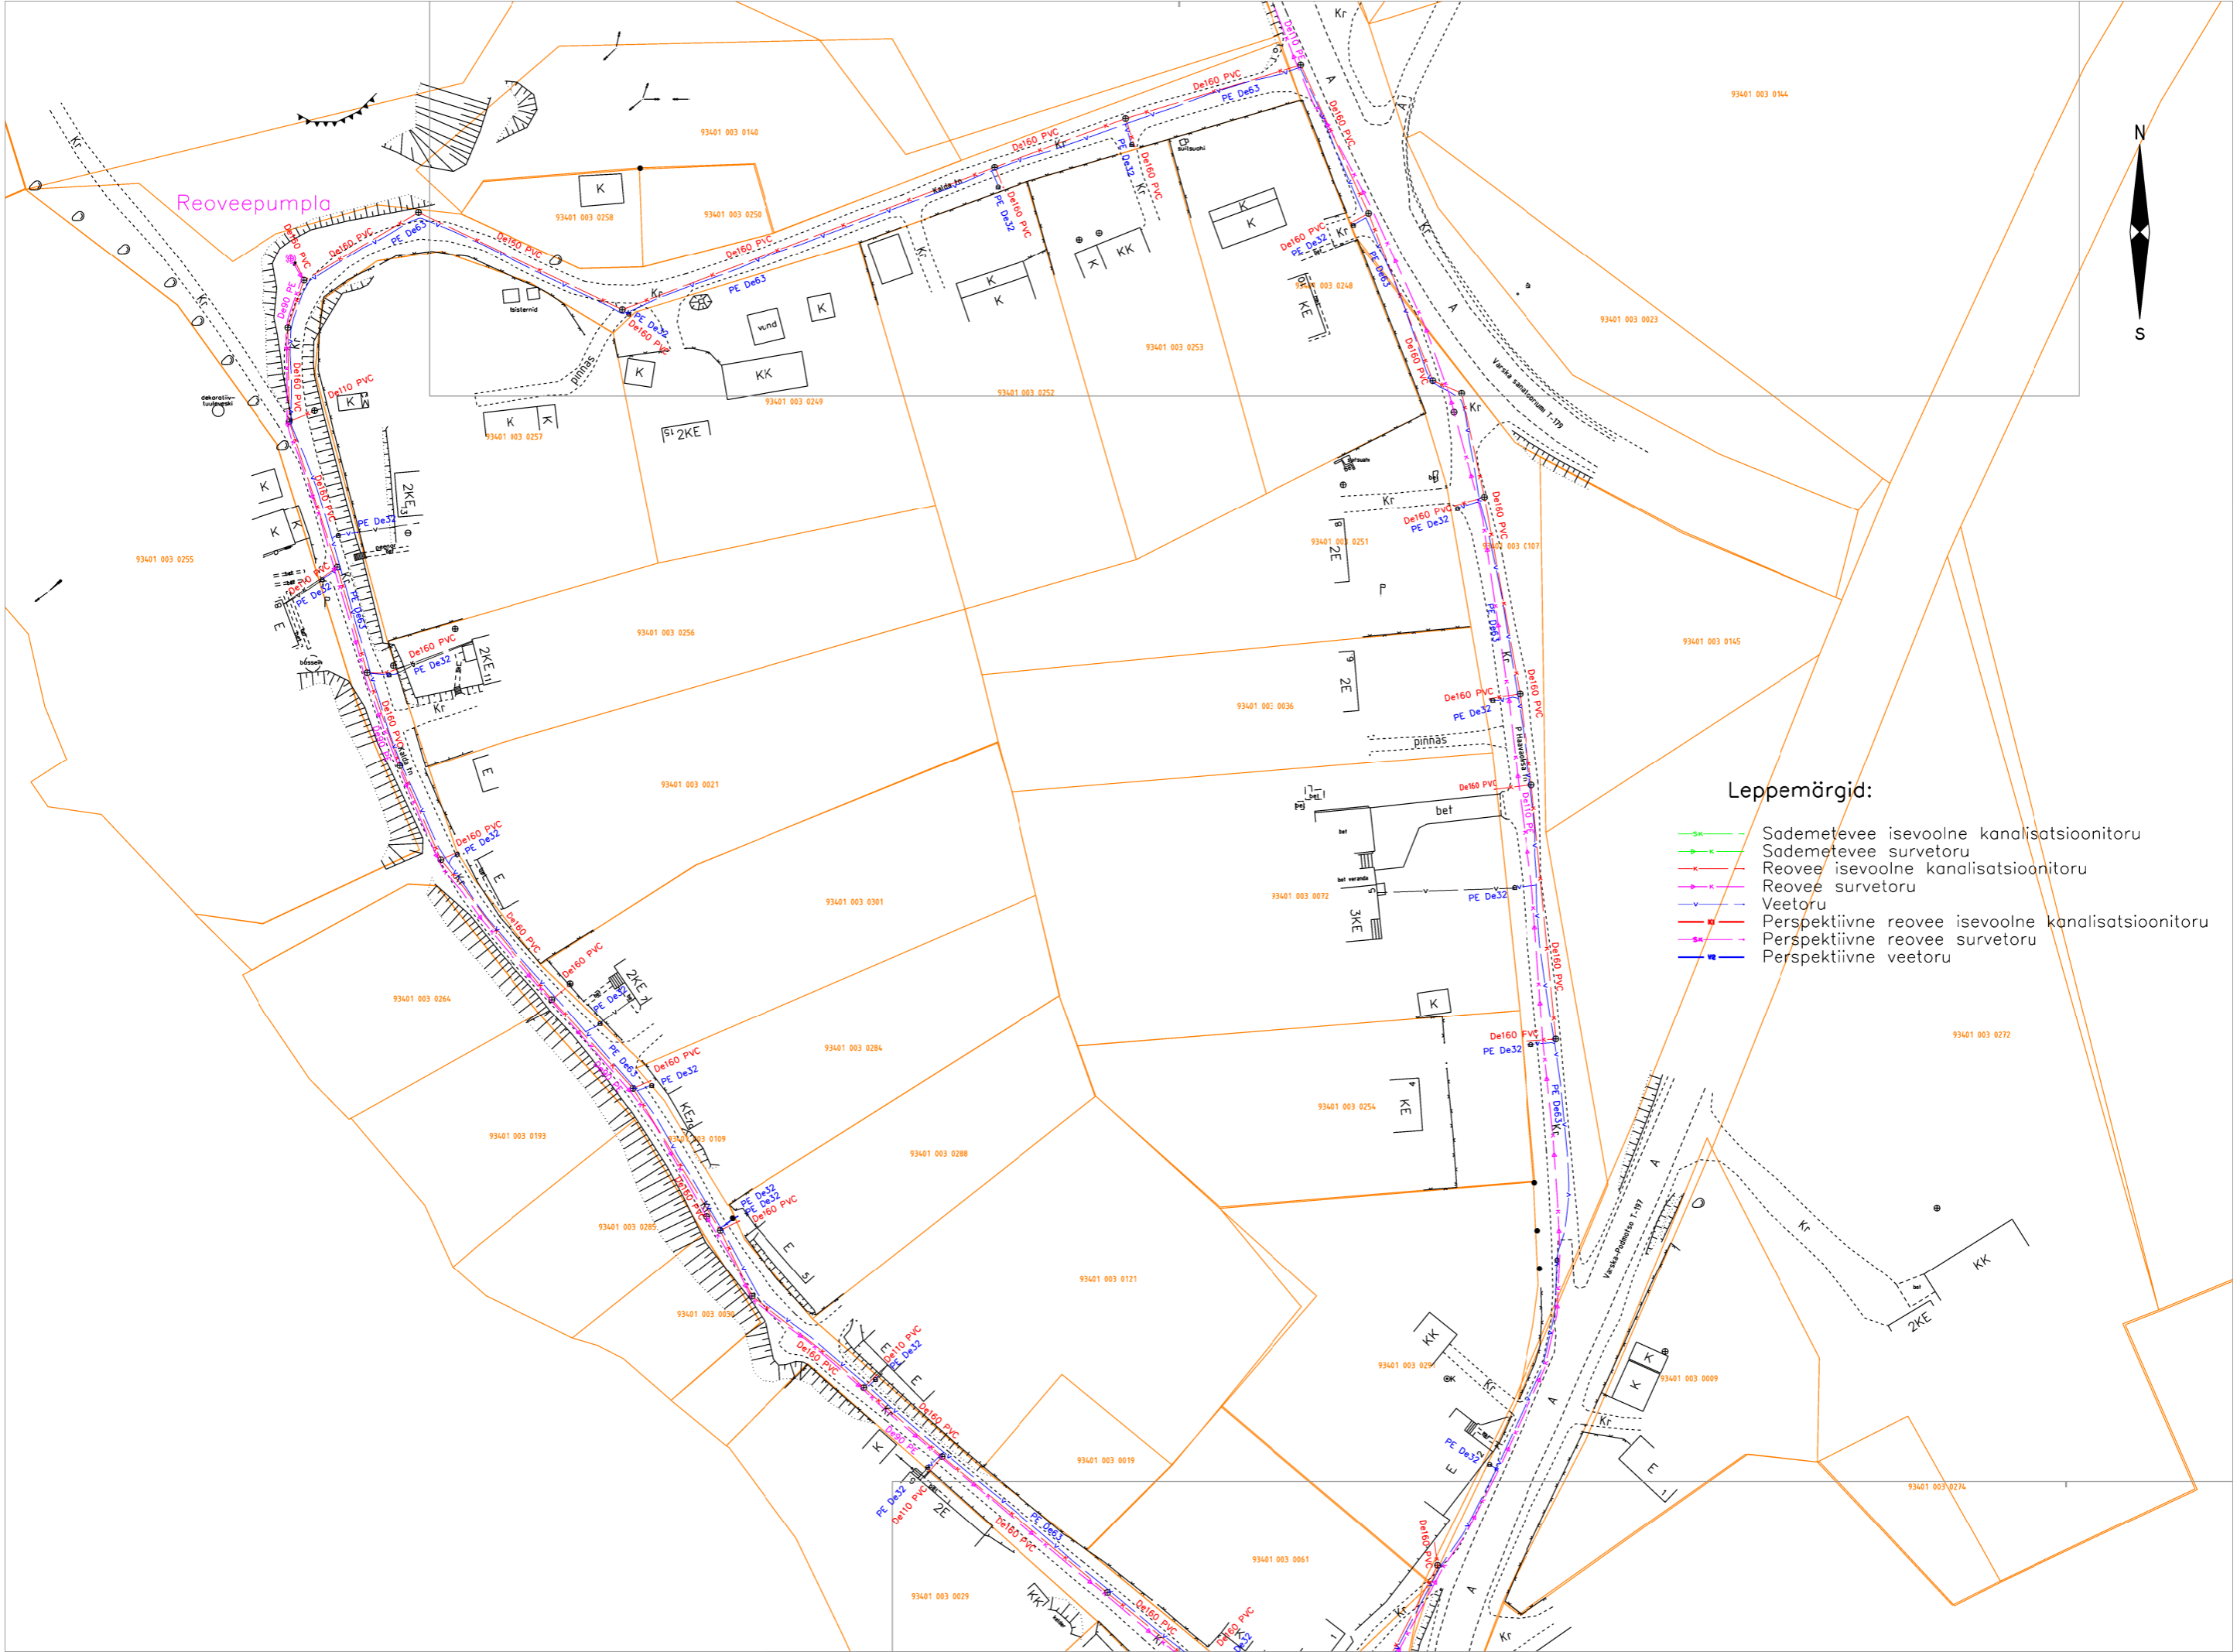

Reoveepumpla

Leppemärgid:

- Sademevee isevoolne kanalisatsioonitoru
- Sademevee survetoru
- Reovee isevoolne kanalisatsioonitoru
- Reovee survetoru
- Veetoru
- Perspektiivne reovee isevoolne kanalisatsioonitoru
- Perspektiivne reovee survetoru
- Perspektiivne veetoru

Leppemärgid:

- - - Sademeteevee isevoolne kanalisatsioonitoru
- - - Sademeteevee survetoru
- - - Reevee isevoolne kanalisatsioonitoru
- - - Reevee survetoru
- - - Veetoru
- - - Perspektiivne reevee isevoolne kanalisatsioonitoru
- - - Perspektiivne reevee survetoru
- - - Perspektiivne veetoru

Leppemärgid:

-  Sademetevee isevoolne kanalisatsioonitoru
-  Sademetevee survetoru
-  Reovee isevoolne kanalisatsioonitoru
-  Reovee survetoru
-  Veetoru
-  Perspektiivne reovee isevoolne kanalisatsioonitoru
-  Perspektiivne reovee survetoru
-  Perspektiivne veetoru

Leppemärgid:

- x—x— Sademetevee isevoolne kanalisatsioonitoru
- x—x— Sademetevee survetoru
- x—x— Reovee isevoolne kanalisatsioonitoru
- x—x— Reovee survetoru
- x—x— Veetoru
- x—x— Perspektiivne reovee isevoolne kanalisatsioonitoru
- x—x— Perspektiivne reovee survetoru
- x—x— Perspektiivne veetoru