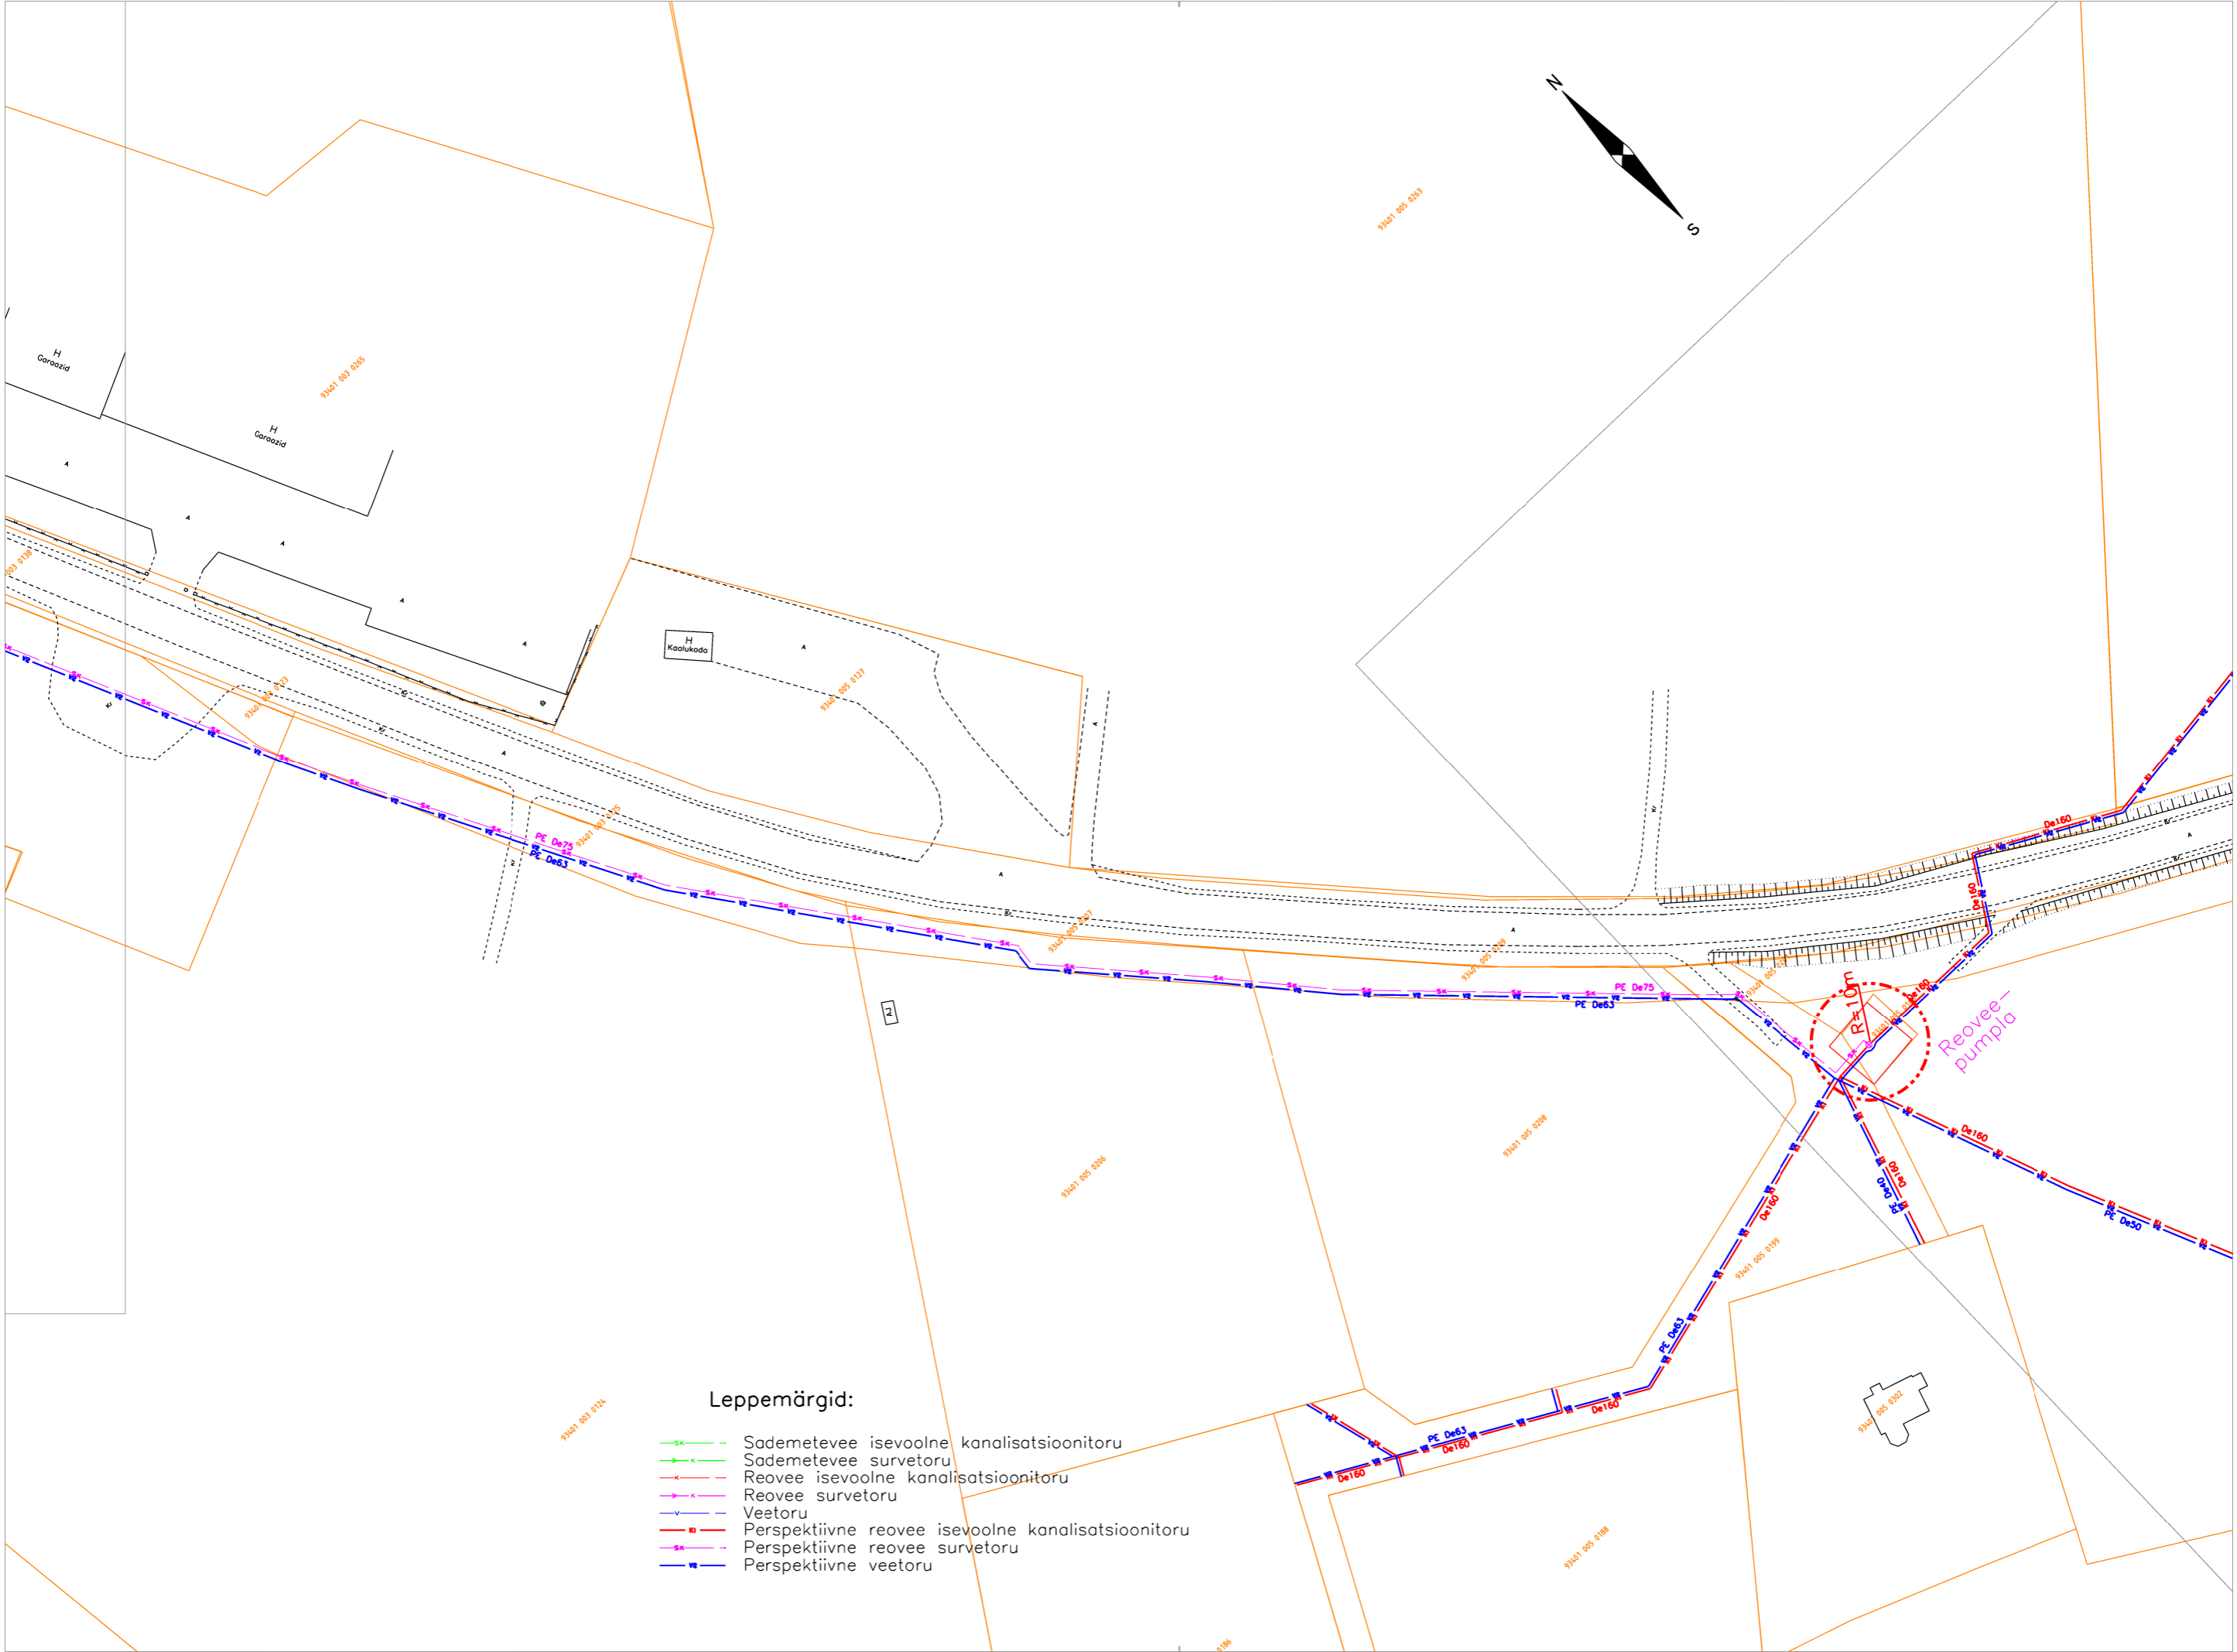

Reoveepumpla

Leppemärgid:

- Sademevee isevoolne kanalisatsioonitoru
- Sademevee survetoru
- Reovee isevoolne kanalisatsioonitoru
- Reovee survetoru
- Veetoru
- Perspektiivne reovee isevoolne kanalisatsioonitoru
- Perspektiivne reovee survetoru
- Perspektiivne veetoru

Leppemärgid:

-  Sademetevee isevoolne kanalisatsioonitoru
-  Sademetevee survetoru
-  Reovee isevoolne kanalisatsioonitoru
-  Reovee survetoru
-  Veetoru
-  Perspektiivne reovee isevoolne kanalisatsioonitoru
-  Perspektiivne reovee survetoru
-  Perspektiivne veetoru

Leppemärgid:

- x—x— Sademetevee isevoolne kanalisatsioonitoru
- x—x— Sademetevee survetoru
- x—x— Reovee isevoolne kanalisatsioonitoru
- x—x— Reovee survetoru
- x—x— Veetoru
- x—x— Perspektiivne reovee isevoolne kanalisatsioonitoru
- x—x— Perspektiivne reovee survetoru
- x—x— Perspektiivne veetoru

**Leppemärgid:**

- x— Sademetevee isevoolne kanalisatsioonitoru
- x— Sademetevee survetoru
- x— Reovee isevoolne kanalisatsioonitoru
- x— Reovee survetoru
- x— Veetoru
- x— Perspektiivne reovee isevoolne kanalisatsioonitoru
- x— Perspektiivne reovee survetoru
- x— Perspektiivne veetoru