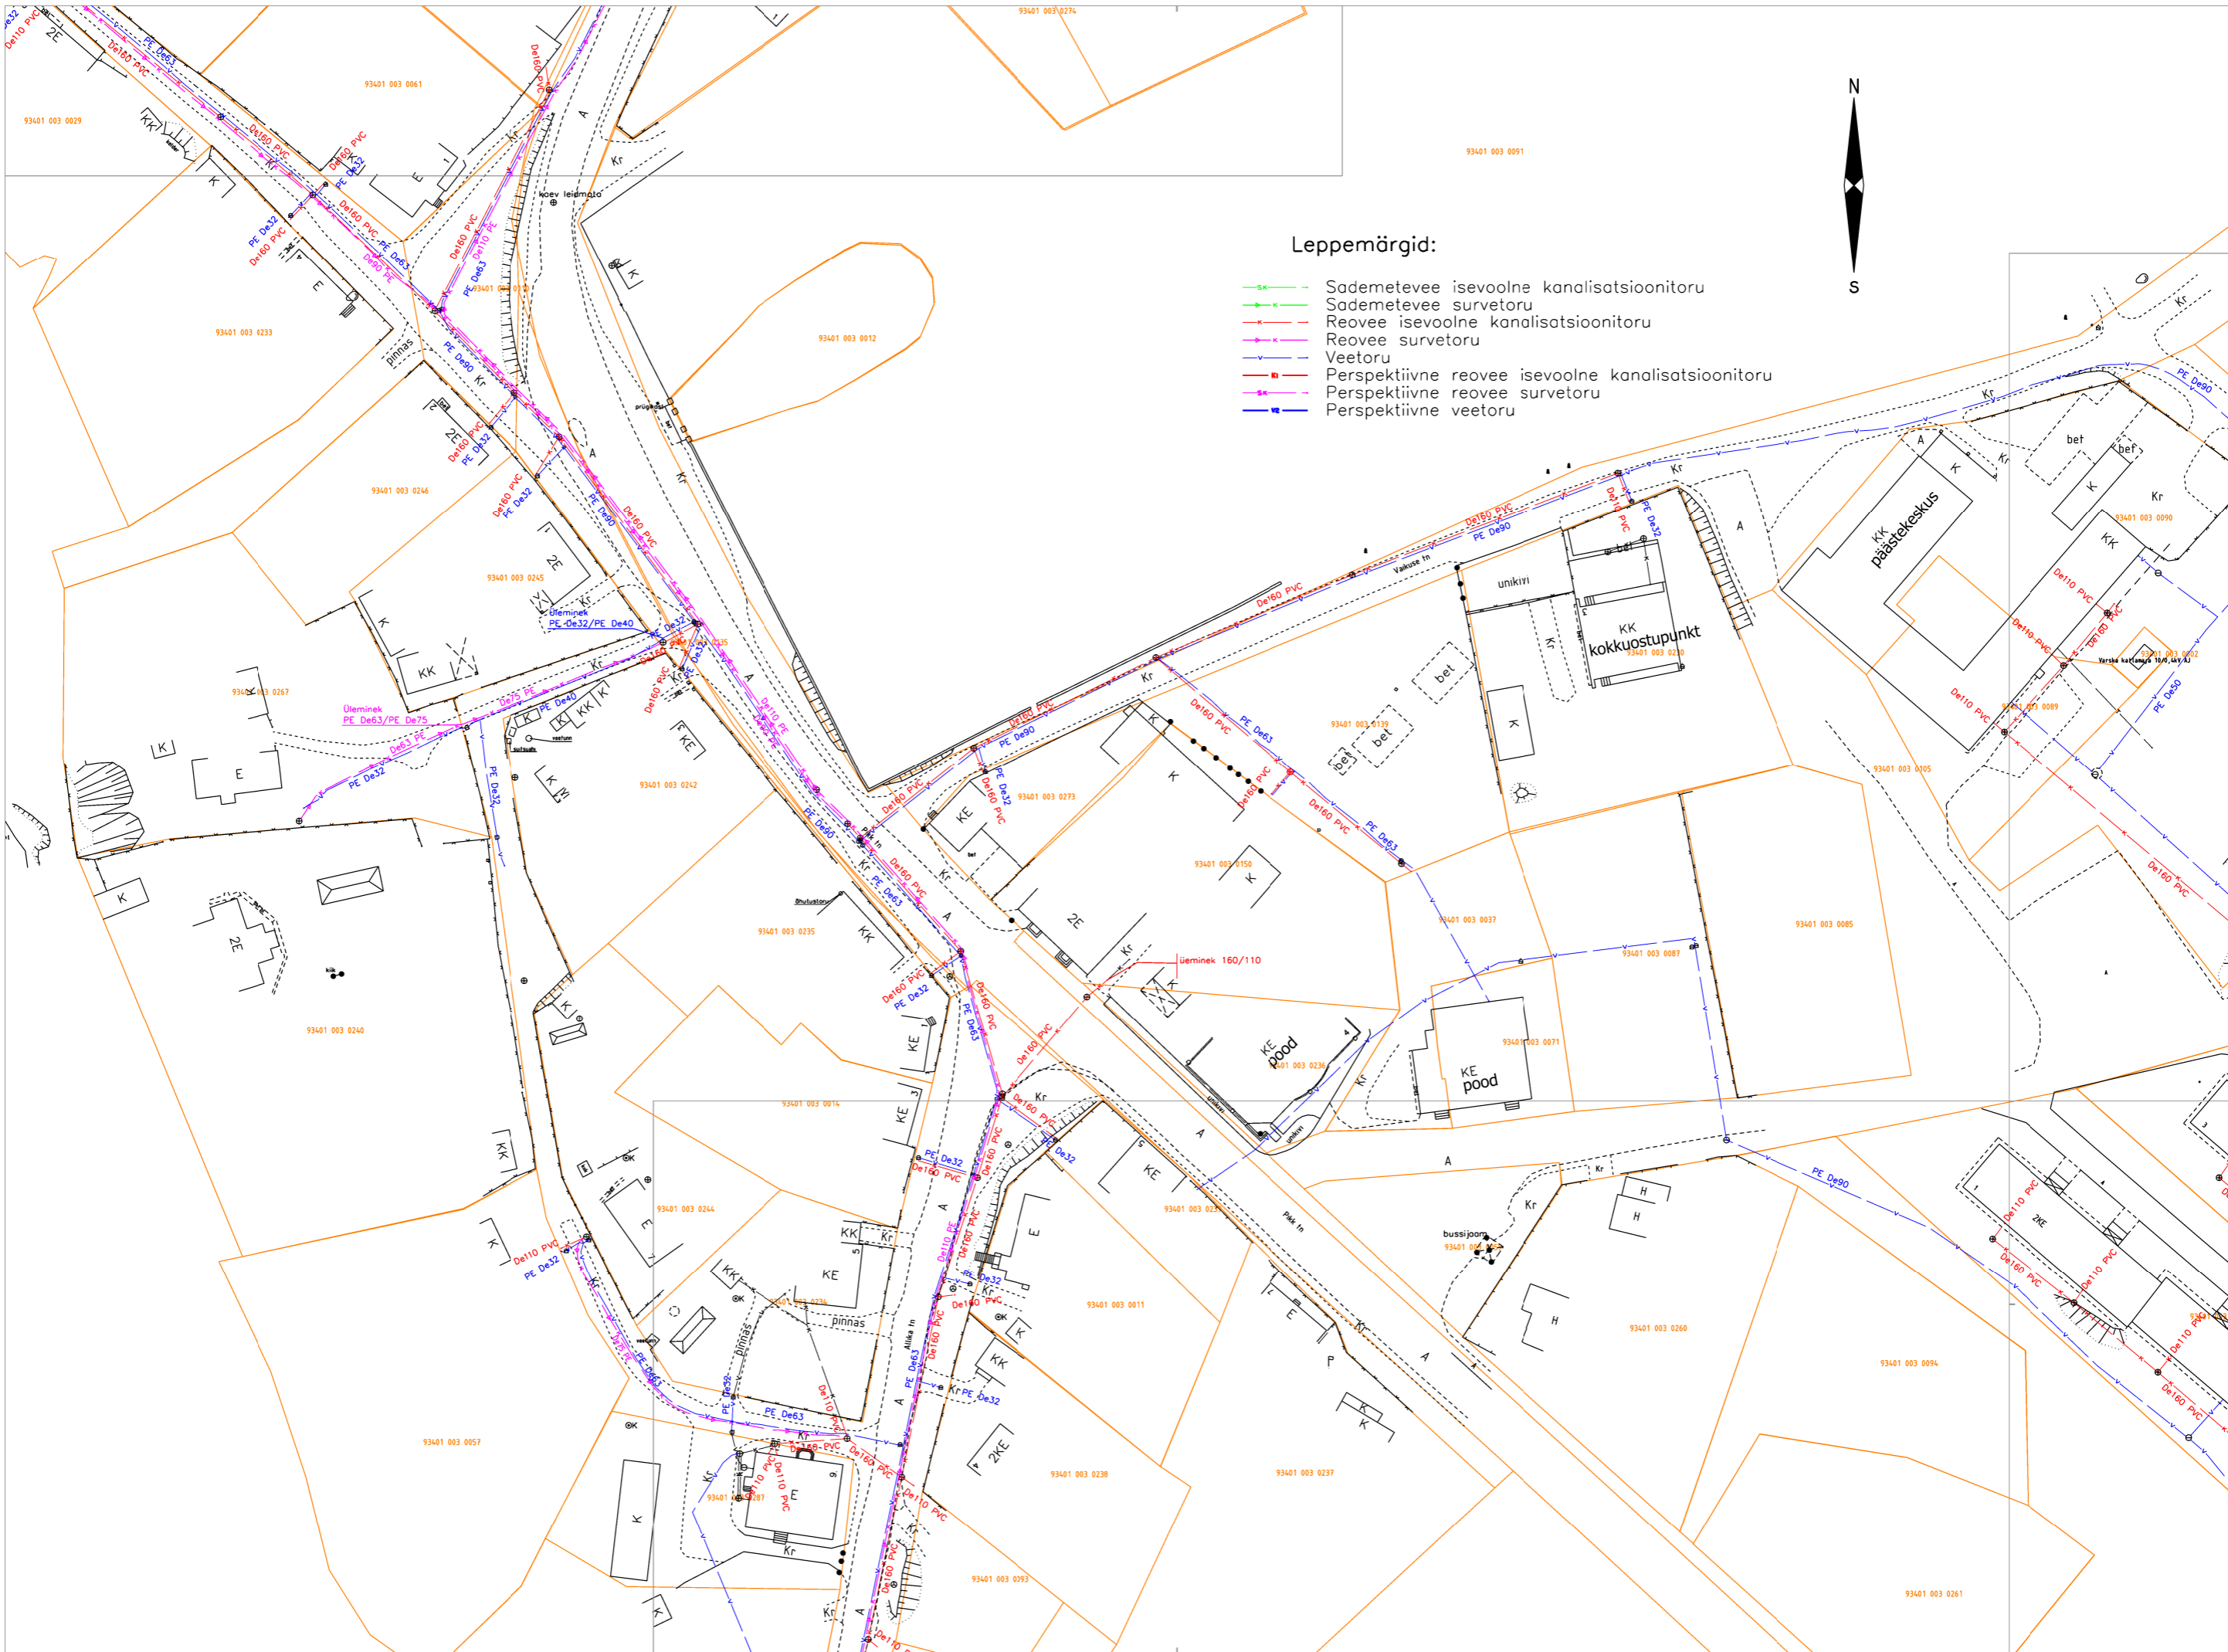

Reoveepumpla

Leppemärgid:

- Sademevee isevoolne kanalisatsioonitoru
- Sademevee survetoru
- Reovee isevoolne kanalisatsioonitoru
- Reovee survetoru
- Veetoru
- Perspektiivne reovee isevoolne kanalisatsioonitoru
- Perspektiivne reovee survetoru
- Perspektiivne veetoru

Leppemärgid:

- - - Sademeteevee isevoolne kanalisatsioonitoru
- - - Sademeteevee survetoru
- - - Reevee isevoolne kanalisatsioonitoru
- - - Reevee survetoru
- - - Veetoru
- - - Perspektiivne reevee isevoolne kanalisatsioonitoru
- - - Perspektiivne reevee survetoru
- - - Perspektiivne veetoru

Leppemärgid:

-  Sademetevee isevoolne kanalisatsioonitoru
-  Sademetevee survetoru
-  Reovee isevoolne kanalisatsioonitoru
-  Reovee survetoru
-  Veetoru
-  Perspektiivne reovee isevoolne kanalisatsioonitoru
-  Perspektiivne reovee survetoru
-  Perspektiivne veetoru

Leppemärgid:

- x—x— Sademetevee isevoolne kanalisatsioonitoru
- x—x— Sademetevee survetoru
- x—x— Reovee isevoolne kanalisatsioonitoru
- x—x— Reovee survetoru
- x—x— Veetoru
- x—x— Perspektiivne reovee isevoolne kanalisatsioonitoru
- x—x— Perspektiivne reovee survetoru
- x—x— Perspektiivne veetoru